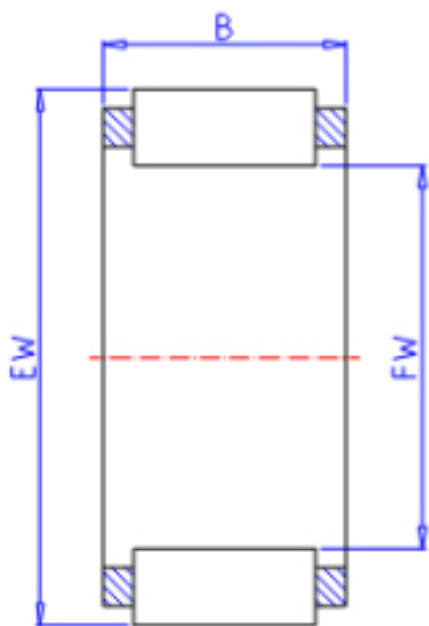

KOYO R60/20参数

主要尺寸	FW	60.00	mm	内径
	EW	65.00	mm	外径
	B	20.0	mm	宽度
型号	ORDER	R60/20		型号
基本额定载荷	C	28100	N	动载荷
	C0	66700	N	静载荷
极限转速	NO	8000	1/min	油润滑

KOYO R60/20图片

参考资料:<http://www.sozhou.com/p/8e486360.html>