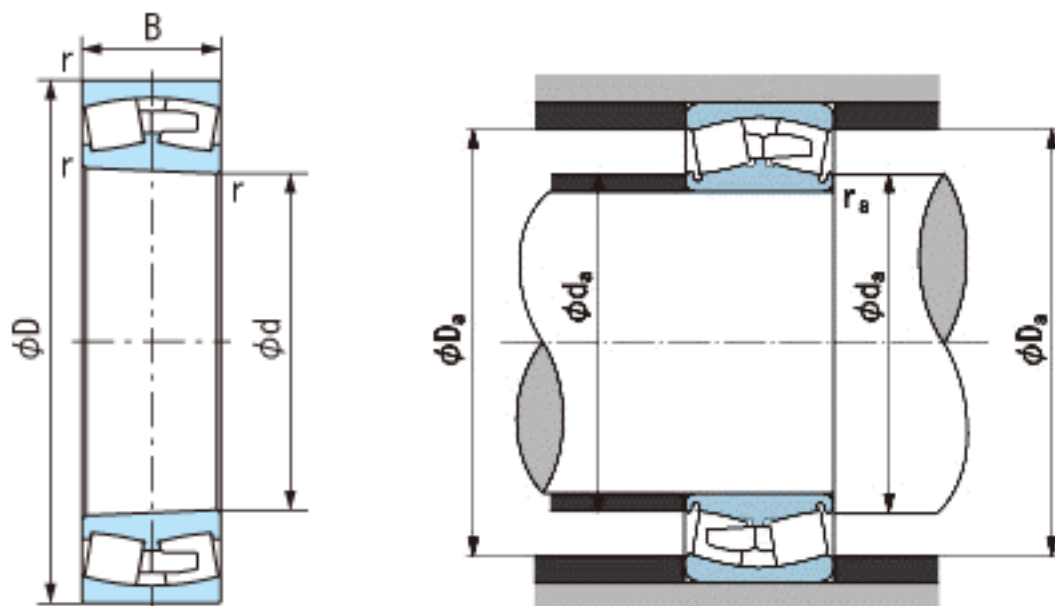

NACHI 230/630EK参数

外形尺寸	d	630	mm	内径
	D	920	mm	外径
	B	212	mm	宽度
	r	7.5~12.5	mm	径向
	r	7.5~17	mm	径向
安装尺寸	da (min)	666.0	mm	(最小)
	Da (max)	884.0	mm	(最大)
	ra (max)	6.0	mm	(最大)
重量	Mass	487000	g	重量
基本额定载荷	Cr	8350000	N	动载荷
	Cor	13100000	N	静载荷
极限速度	Grease	430	r/min	脂润滑
	Oil	570	r/min	油润滑

NACHI 230/630EK图片

参考资料:<http://www.sozhou.com/p/8e261e41.html>