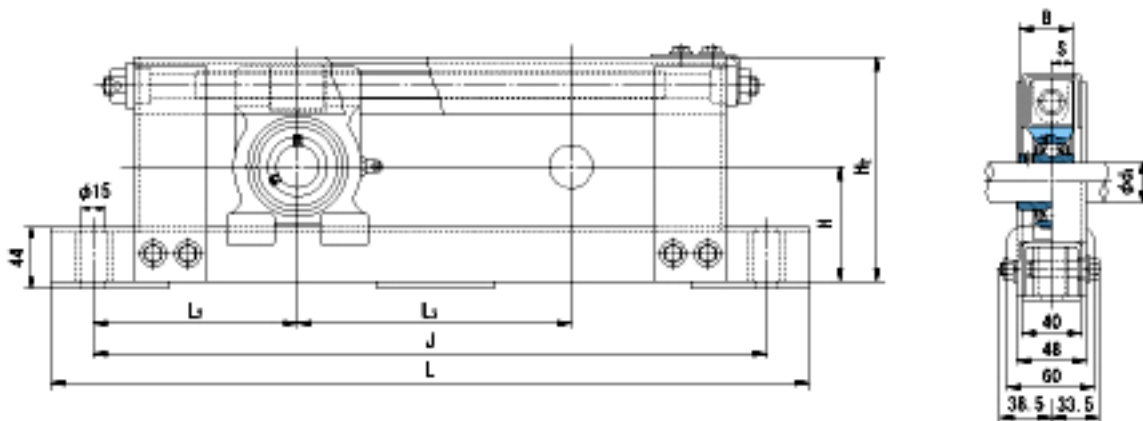

NACHI UCTL209+WL200参数

外形尺寸	H	100	mm	-
	H2	192	mm	-
	L	580	mm	-
	J	520	mm	-
	L2	160	mm	-
	L3	200	mm	-
安装尺寸	d1	45	mm	-
	B	49.2	mm	-
	S	19	mm	-
重量	Mass	8900	g	重量
基本额定载荷	Cr	33000	N	动载荷
	Cor	20500	N	静载荷
极限速度	Grease	-	r/min	脂润滑
	Oil	-	r/min	油润滑

NACHI UCTL209+WL200图片

参考资料:<http://www.sozhou.com/p/8e1dcd0f.html>