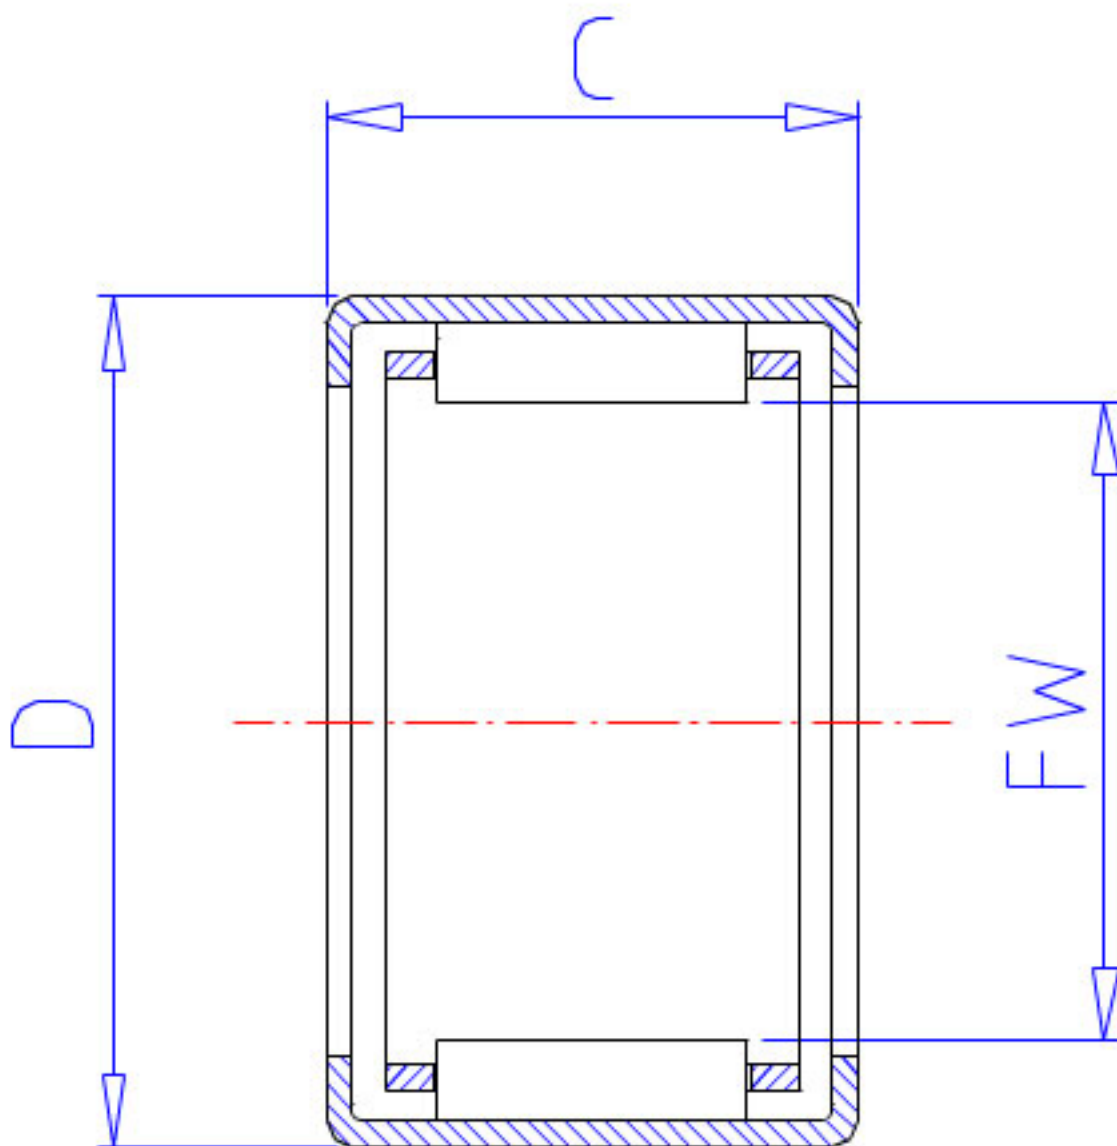

参考资料:<http://www.sozhou.com/p/8e0900c7.html>