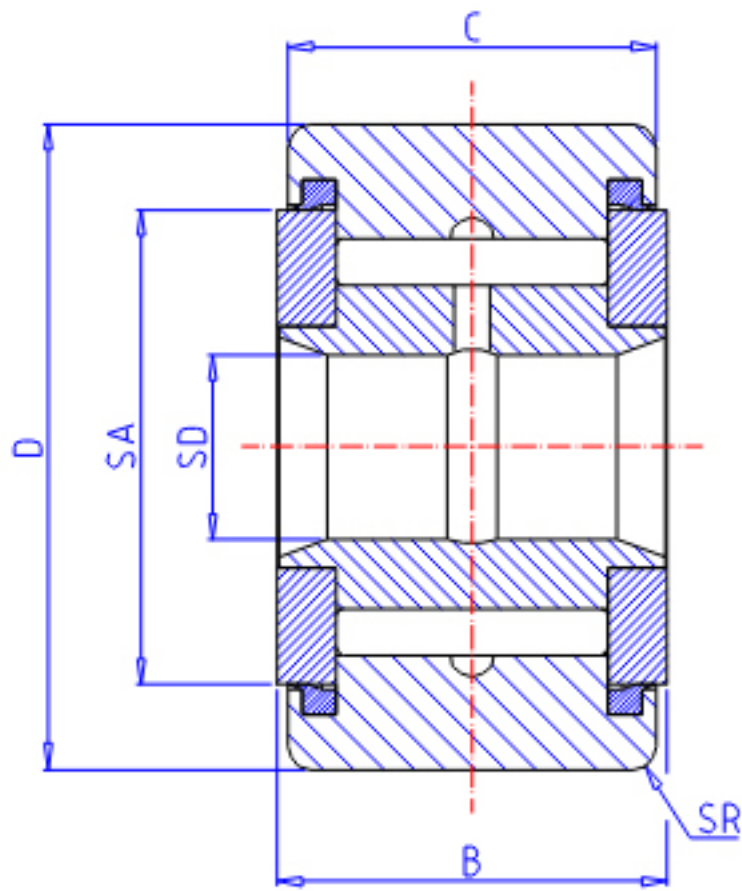

IKO CRY 20VUU参数

轴径	STDRT	9.53	mm	轴径
型号	ORDER	CRY 20VUU		型号
重量	MASS	109	g	重量
主要尺寸	SD	9.53	mm	内径
	D	31.75	mm	外径
	B	20.64	mm	宽度
	C	19.05	mm	宽度
	SA	25.0	mm	-
	SR	1.590	mm	-
	基本额定载荷	CR	23600	N
COR		31700	N	静载荷

IKO CRY 20VUU图片

参考资料:<http://www.sozhou.com/p/8d73ac8f.html>