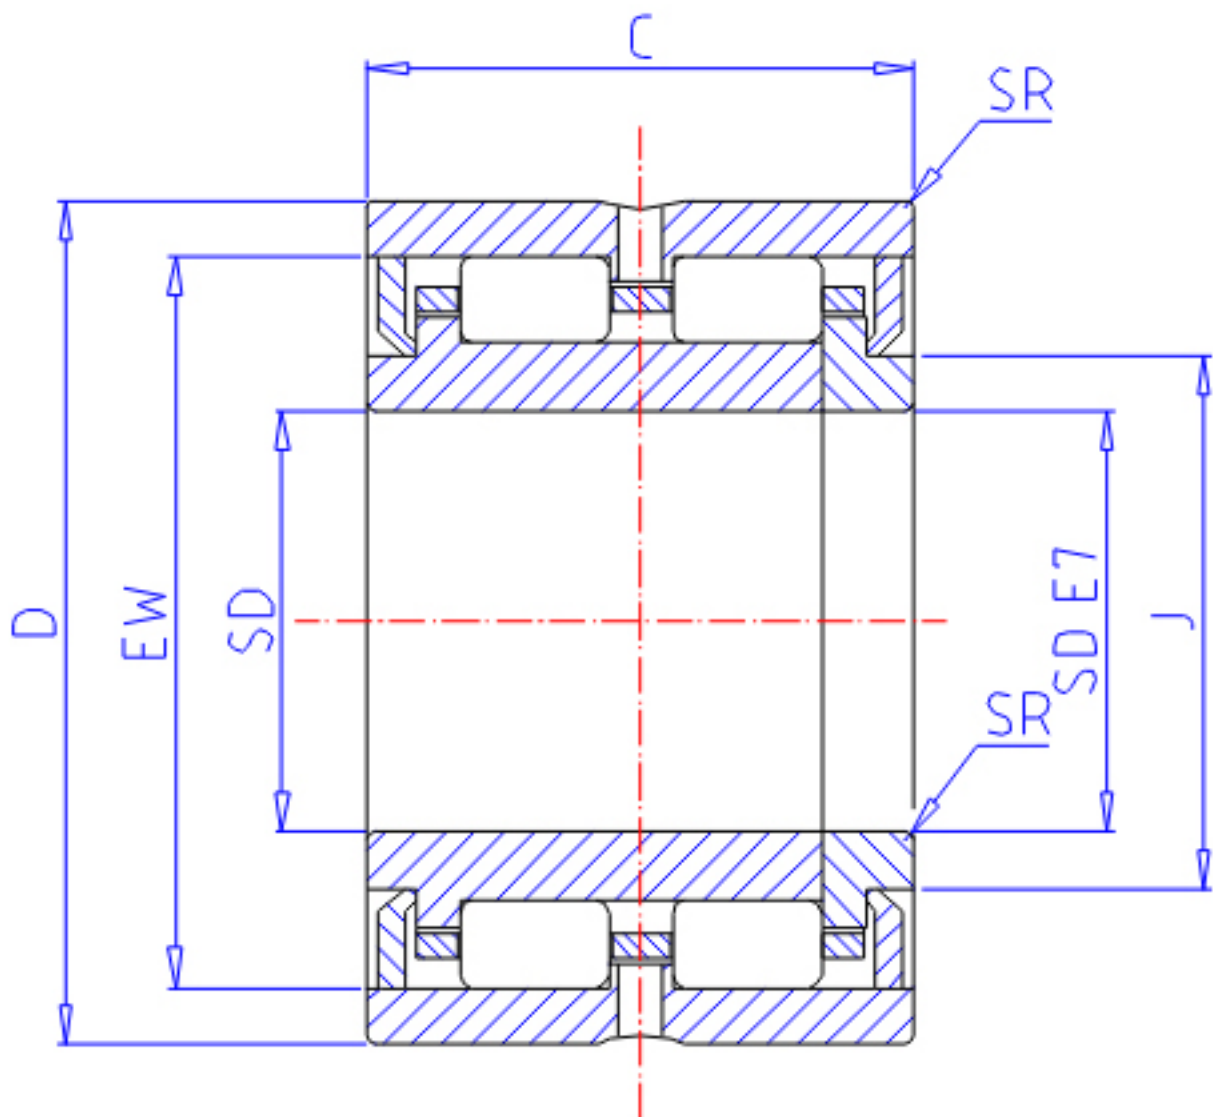

IKO NAU 4911UU参数

轴径	STDRT	55	mm	轴径
型号	ORDER	NAU 4911UU		型号
重量	MASS	385.0	g	重量
主要尺寸	SD	55	mm	内径
	D	80	mm	外径
	C	25	mm	宽度
	SR	1.0	mm	(最小)
	J	61.5	mm	-
	EW	72.5	mm	内径
	基本额定载荷	CR	33000	N
COR		47000	N	静载荷

IKO NAU 4911UU图片