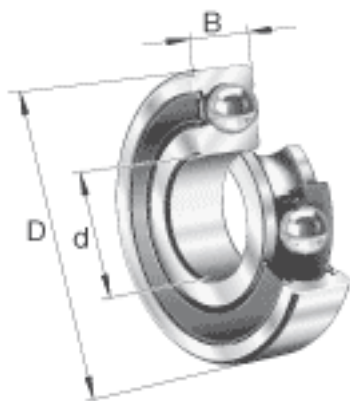

FAG 61807-2RSR参数

尺寸	d	35	mm	-
	D	47	mm	-
	B	7	mm	-
	D₂	44.3	mm	-
	D_{a max}	45	mm	-
	d₁	39	mm	-
	d_{a min}	37	mm	-
	r_{a max}	0.3	mm	-
	r_{min}	0.3	mm	-
重量	m	30	g	质量
基本额定载荷	C_r	4550	N	基本额定动载荷, 径向
	C_{0r}	3600	N	基本额定静载荷, 径向
极限转速	n_G	7300	r/min	极限转速
疲劳极限载荷	C_{ur}	153	N	疲劳极限载荷, 径向

FAG 61807-2RSR图片