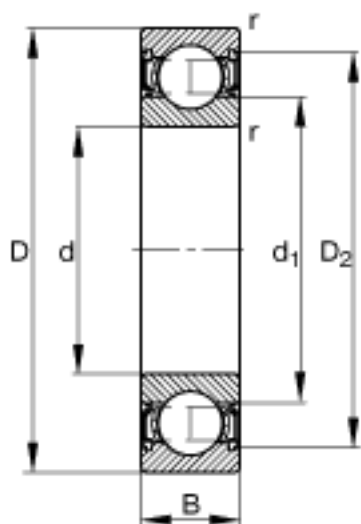

FAG 61807-2RSR参数

尺寸	d	35	mm	-
	D	47	mm	-
	B	7	mm	-
	D ₂	44.3	mm	-
	D _{a max}	45	mm	-
	d ₁	39	mm	-
	d _{a min}	37	mm	-
	r _{a max}	0.3	mm	-
	r _{min}	0.3	mm	-
重量	m	30	g	质量
基本额定载荷	C _r	4550	N	基本额定动载荷, 径向
	C _{0r}	3600	N	基本额定静载荷, 径向
极限转速	n _G	7300	r/min	极限转速
疲劳极限载荷	C _{ur}	153	N	疲劳极限载荷, 径向

FAG 61807-2RSR图片

参考资料:<http://www.sozhou.com/p/8d448da7.html>