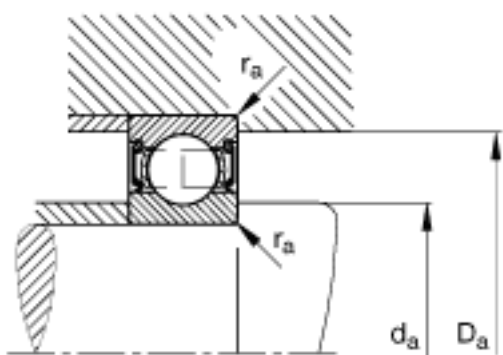

参考资料:<http://www.sozhou.com/p/8d448da7.html>