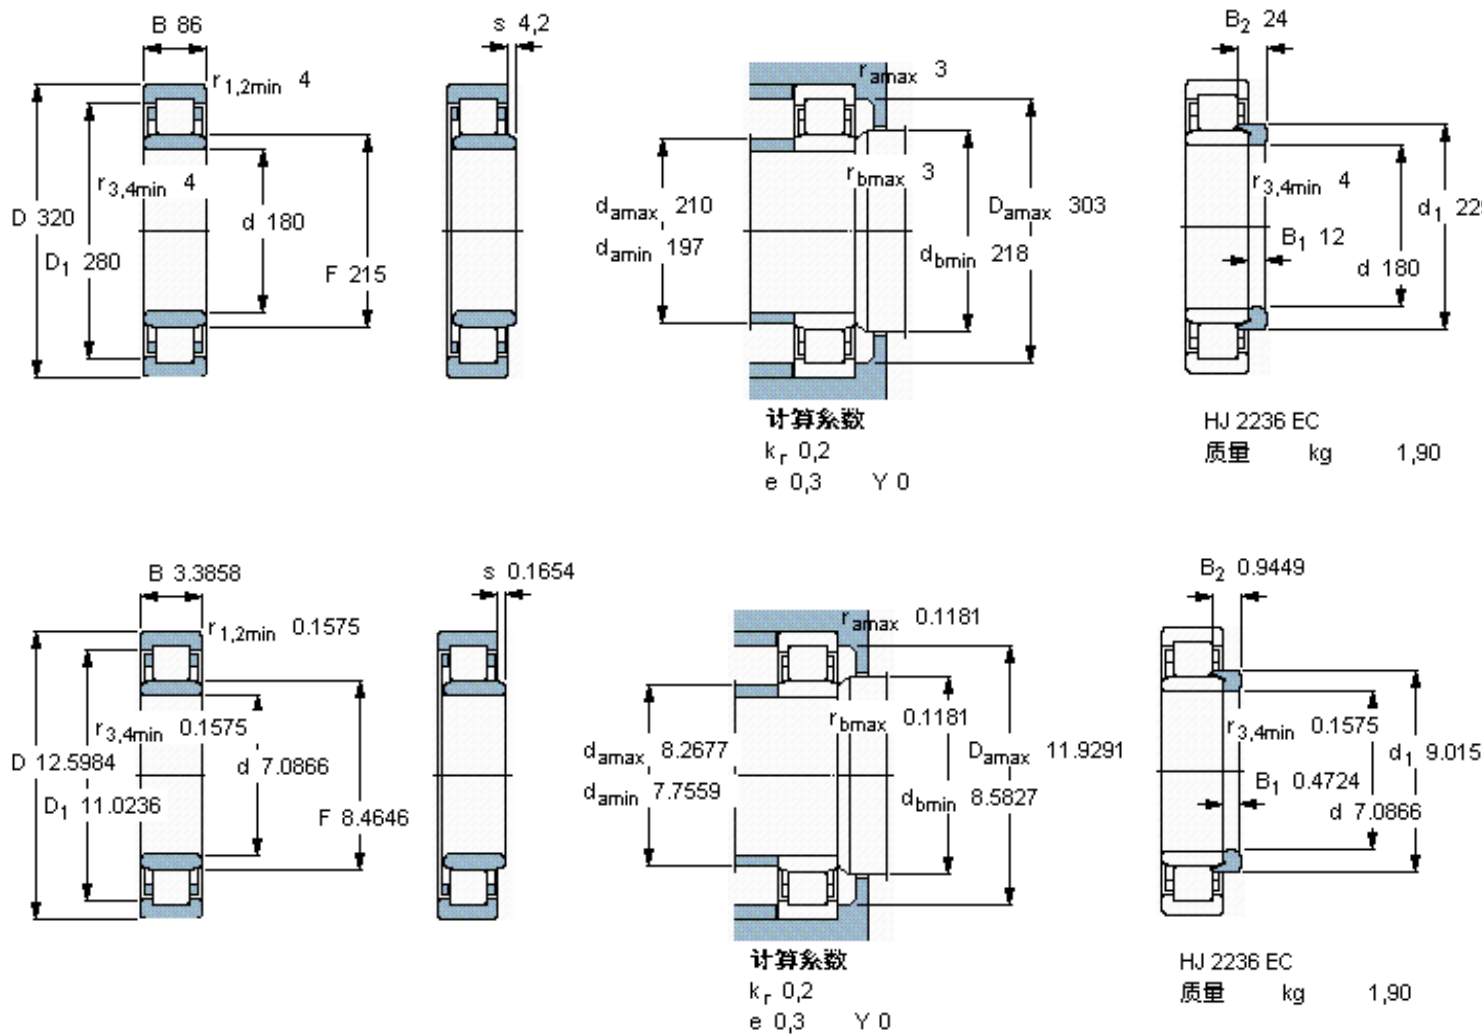

**SKF NU 2236 ECMA \*参数**

主要尺寸	d	180	mm	-
	D	320	mm	-
	B	86	mm	-
基本额定载荷	C	1100000	N	动载荷
	$C_0$	1430000	N	静载荷
疲劳载荷极限	$P_u$	146000	N	-
额定转速	参考转速	2200	r/min	-
	极限转速	3200	r/min	-
重量	重量	31500	g	-
型号	* SKF 探索者轴承	NU 2236 ECMA *	-	-
角圈	型号	HJ 2236 EC	-	-

**SKF NU 2236 ECMA \*图片**

参考资料:<http://www.sozhou.com/p/8d05b617.html>