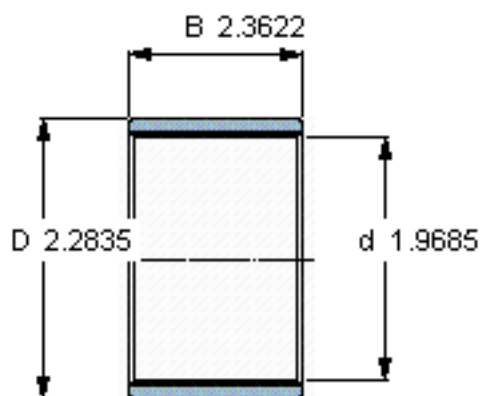

SKF PWM 505860参数

主要尺寸	d	50	mm	-
	D	58	mm	-
	B	60	mm	-
重量	重量	76	g	-
型号	型号	PWM 505860	-	-

SKF PWM 505860图片

参考资料:<http://www.sozhou.com/p/8cfc235e.html>