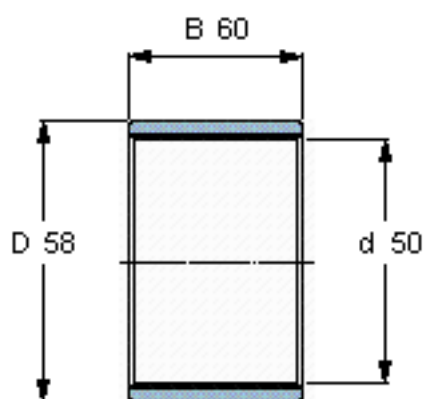

SKF PWM 505860参数

主要尺寸	d	50	mm	-
	D	58	mm	-
	B	60	mm	-
重量	重量	76	g	-
型号	型号	PWM 505860	-	-

SKF PWM 505860图片

参考资料:<http://www.sozhou.com/p/8cfc235e.html>