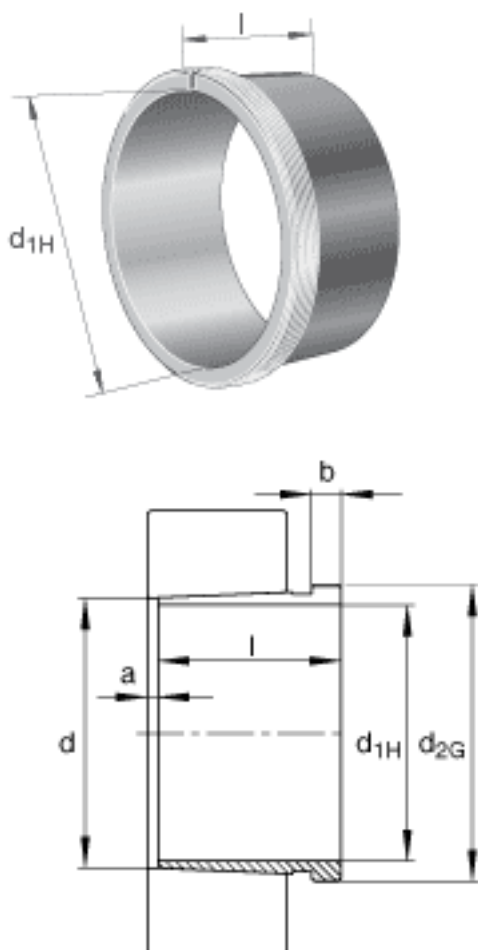

FAG AH241/710G参数

尺寸	l	483	mm	-
	a	26	mm	-
	b	45	mm	-
	d	710	mm	-
	d _{2G}	Tr750x7	mm	-
说明		670	mm	轴
重量	m	209000	g	质量
尺寸	d _{1H}	670	mm	-

FAG AH241/710G图片

参考资料:<http://www.sozhou.com/p/8cb5e97f.html>