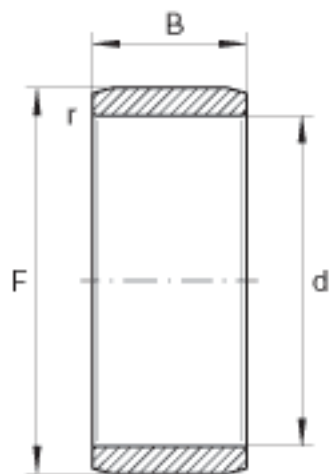

INA IR7X10X10, 5参数

尺寸	d	7	mm	-
	F	10	mm	滚道公差 F (m) : - 7 / -23
	B	10.5	mm	-
	r _{min}	0.3	mm	-
重量	m	3.1	g	质量

INA IR7X10X10, 5图片

参考资料:<http://www.sozhou.com/p/8c93e475.html>