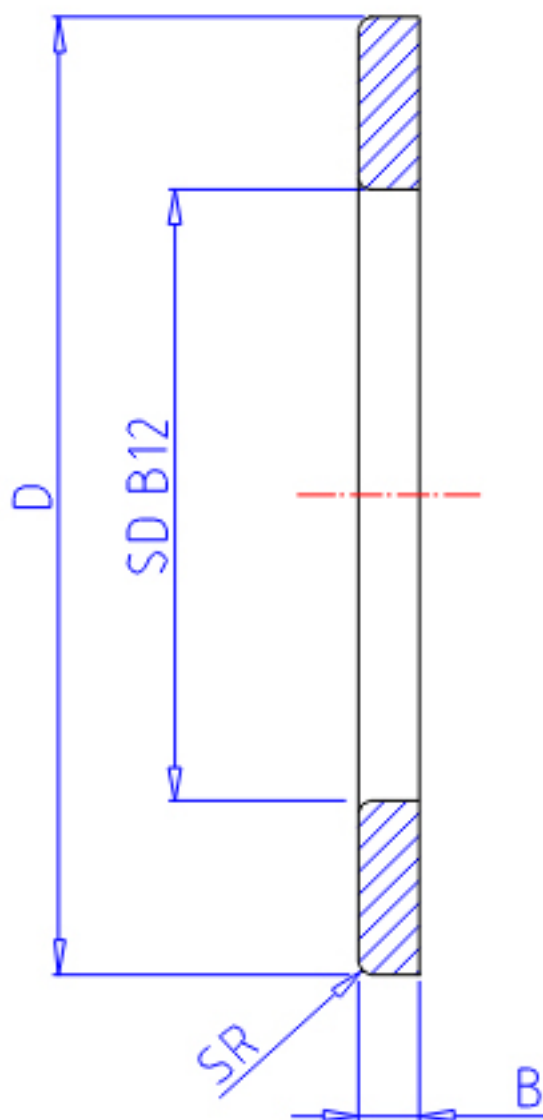

IKO GS 240315参数

轴径	STDRT	240	mm	轴径
型号	ORDER	GS 240315		型号
重量	MASS	3840.0	g	重量
主要尺寸	SD	240	mm	内径
	D	315	mm	外径
	B	15.00	mm	宽度
	SR	2.0	mm	(最小)

IKO GS 240315图片

参考资料:<http://www.sozhou.com/p/8c55a9bb.html>