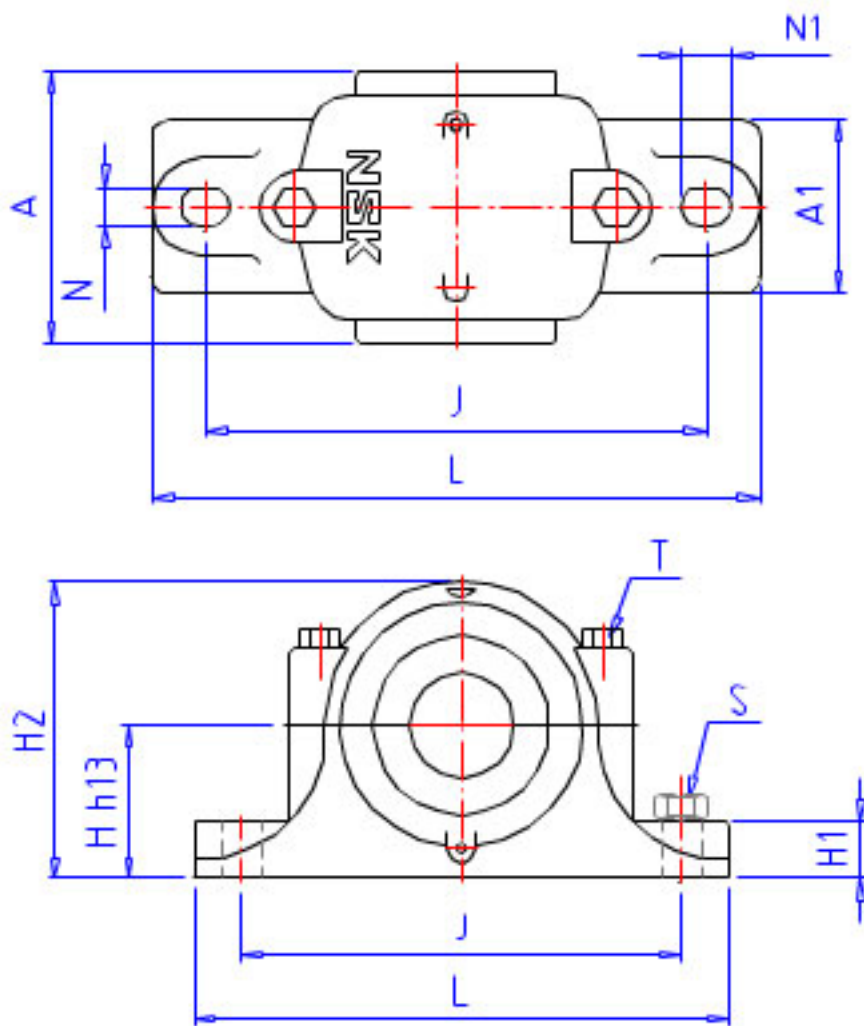

NSK SN 516 2参数

型号	型号	SN 516 2		-
轴径	D1	70	mm	轴径
轴承座	PLB	SN 516		型号
适用部件	SBBN	2216K		调心球轴承
	AN	22216EAKE4		调心滚子轴承
	AD	H316X		紧定套型号
尺寸	DH8	140	mm	直径
	HH13	95	mm	高度
	J	260	mm	长度
	A	120	mm	宽度
	L	315	mm	长度
	A1	90	mm	宽度
	H1	32	mm	高度
	H2	175	mm	高度
	GH13	43.0	mm	高度
	T	M16	mm	规格
	N	22	mm	长度
	N1	27	mm	长度
	S	M20	mm	规格
	重量	MASS	9000	g
适用部件	LRN	SR 140X10		定位圈规格（外径×宽）
	Q	1		定位圈个数
油封	OS	GS 16		油封

NSK SN 516 2图片

参考资料:<http://www.sozhou.com/p/8c548c77.html>