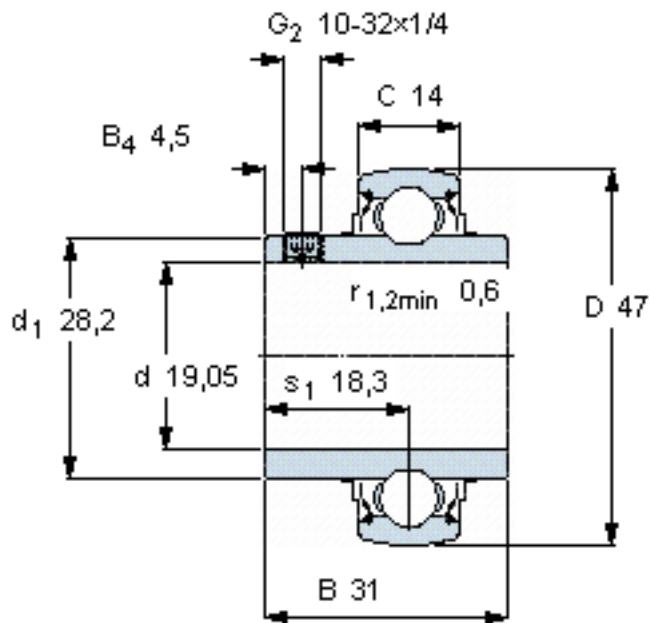

SKF YAR 204-012-2FW/VA228参数

主要尺寸	d	19.05	mm	-
	D	47	mm	-
	B	31	mm	-
	C	14	mm	-
基本额定载荷	C_0	6550	N	静载荷
重量	重量	140	g	-
型号	型号	YAR 204-012-2FW/VA228	-	-

SKF YAR 204-012-2FW/VA228图片

六角键销尺寸 [mm]

3,175

推荐的紧固扭矩 [Nm]

4

参考资料: <http://www.sozhou.com/p/8b99813d.html>

六角键销尺寸 [mm]

3,175

推荐的紧固扭矩 [Nm]

4