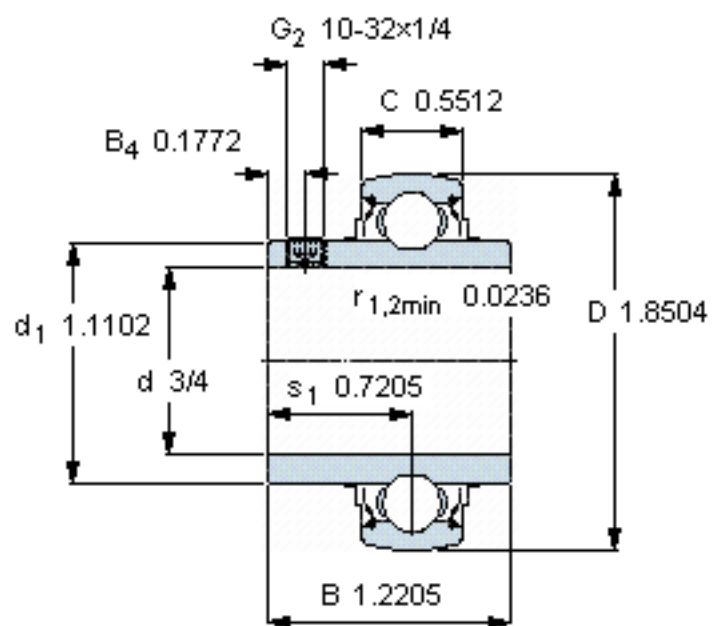

SKF YAR 204-012-2FW/VA228参数

主要尺寸	d	19.05	mm	-
	D	47	mm	-
	B	31	mm	-
	C	14	mm	-
基本额定载荷	C_0	6550	N	静载荷
重量	重量	140	g	-
型号	型号	YAR 204-012-2FW/VA228	-	-

SKF YAR 204-012-2FW/VA228图片

六角键销尺寸 [mm]

3,175

推荐的紧固扭矩 [Nm]

4

参考资料: <http://www.sozhou.com/p/8b99813d.html>

六角键销尺寸 [mm]

3,175

推荐的紧固扭矩 [Nm]

4