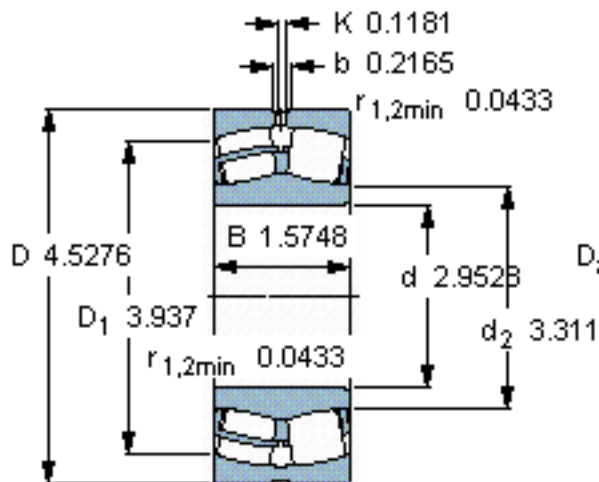

SKF 24015 CC/W33 \*参数

主要尺寸	d	75	mm	-
	D	115	mm	-
	B	40	mm	-
基本额定载荷	C	173000	N	动载荷
	$C_0$	232000	N	静载荷
疲劳载荷极限	$P_u$	28500	N	-
额定转速	参考转速	3800	r/min	-
	极限转速	5300	r/min	-
重量	重量	1550	g	-
型号	* SKF 探索者轴承	24015 CC/W33 *	-	-

SKF 24015 CC/W33 \*图片

计算系数  
e 0,28  
Y<sub>1</sub> 2,4  
Y<sub>2</sub> 3,6  
Y<sub>0</sub> 2,5

计算系数  
e 0,28  
Y<sub>1</sub> 2,4  
Y<sub>2</sub> 3,6  
Y<sub>0</sub> 2,5

参考资料:<http://www.sozhou.com/p/8b8f52bc.html>