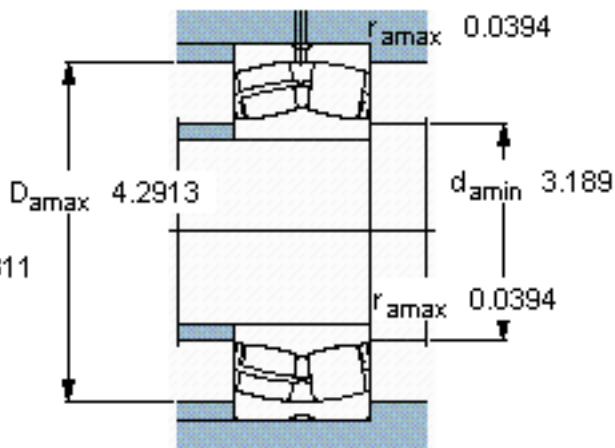

SKF 24015 CC/W33 \*参数

主要尺寸	d	75	mm	-
	D	115	mm	-
	B	40	mm	-
基本额定载荷	C	173000	N	动载荷
	$C_0$	232000	N	静载荷
疲劳载荷极限	$P_u$	28500	N	-
额定转速	参考转速	3800	r/min	-
	极限转速	5300	r/min	-
重量	重量	1550	g	-
型号	* SKF 探索者轴承	24015 CC/W33 *	-	-

SKF 24015 CC/W33 \*图片

计算系数  
e 0,28  
Y<sub>1</sub> 2,4  
Y<sub>2</sub> 3,6  
Y<sub>0</sub> 2,5

计算系数  
e 0,28  
Y<sub>1</sub> 2,4  
Y<sub>2</sub> 3,6  
Y<sub>0</sub> 2,5

参考资料:<http://www.sozhou.com/p/8b8f52bc.html>