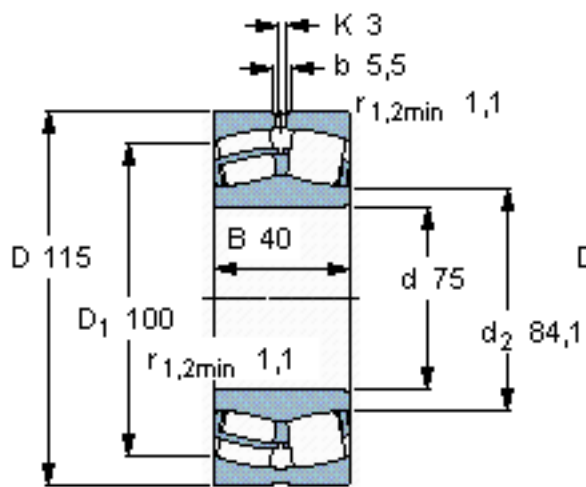

SKF 24015 CC/W33 \*参数

主要尺寸	d	75	mm	-
	D	115	mm	-
	B	40	mm	-
基本额定载荷	C	173000	N	动载荷
	$C_0$	232000	N	静载荷
疲劳载荷极限	$P_u$	28500	N	-
额定转速	参考转速	3800	r/min	-
	极限转速	5300	r/min	-
重量	重量	1550	g	-
型号	* SKF 探索者轴承	24015 CC/W33 *	-	-

SKF 24015 CC/W33 \*图片

计算系数  
e 0,28  
Y<sub>1</sub> 2,4  
Y<sub>2</sub> 3,6  
Y<sub>0</sub> 2,5

计算系数  
e 0,28  
Y<sub>1</sub> 2,4  
Y<sub>2</sub> 3,6  
Y<sub>0</sub> 2,5

参考资料:<http://www.sozhou.com/p/8b8f52bc.html>