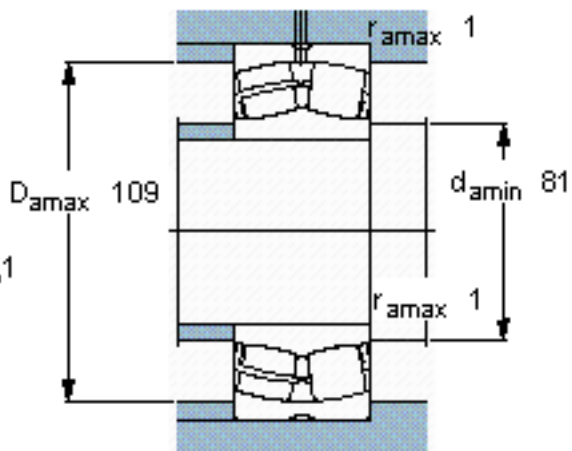

SKF 24015 CC/W33 \*参数

主要尺寸	d	75	mm	-
	D	115	mm	-
	B	40	mm	-
基本额定载荷	C	173000	N	动载荷
	$C_0$	232000	N	静载荷
疲劳载荷极限	$P_u$	28500	N	-
额定转速	参考转速	3800	r/min	-
	极限转速	5300	r/min	-
重量	重量	1550	g	-
型号	* SKF 探索者轴承	24015 CC/W33 *	-	-

SKF 24015 CC/W33 \*图片

计算系数  
e 0,28  
Y<sub>1</sub> 2,4  
Y<sub>2</sub> 3,6  
Y<sub>0</sub> 2,5

计算系数  
e 0,28  
Y<sub>1</sub> 2,4  
Y<sub>2</sub> 3,6  
Y<sub>0</sub> 2,5

参考资料:<http://www.sozhou.com/p/8b8f52bc.html>