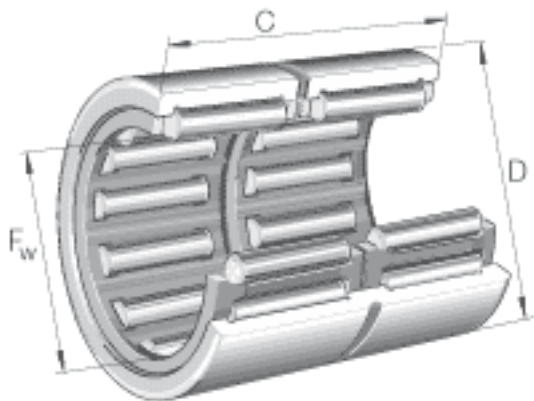

INA RNA6912-ZW参数

尺寸	F_w	68	mm	-
	D	85	mm	-
	C	45	mm	-
	r_{min}	1	mm	-
重量	m	488	g	质量
基本额定载荷	C_r	106000	N	基本额定动载荷，径向
	C_{0r}	191000	N	基本额定静载荷，径向
疲劳极限载荷	C_{ur}	32500	N	疲劳极限载荷，径向
极限转速	n_G	6700	r/min	极限转速
参考转速	n_B	3600	r/min	参考转速
说明				双列

INA RNA6912-ZW图片

参考资料:<http://www.sozhou.com/p/8b5664d6.html>