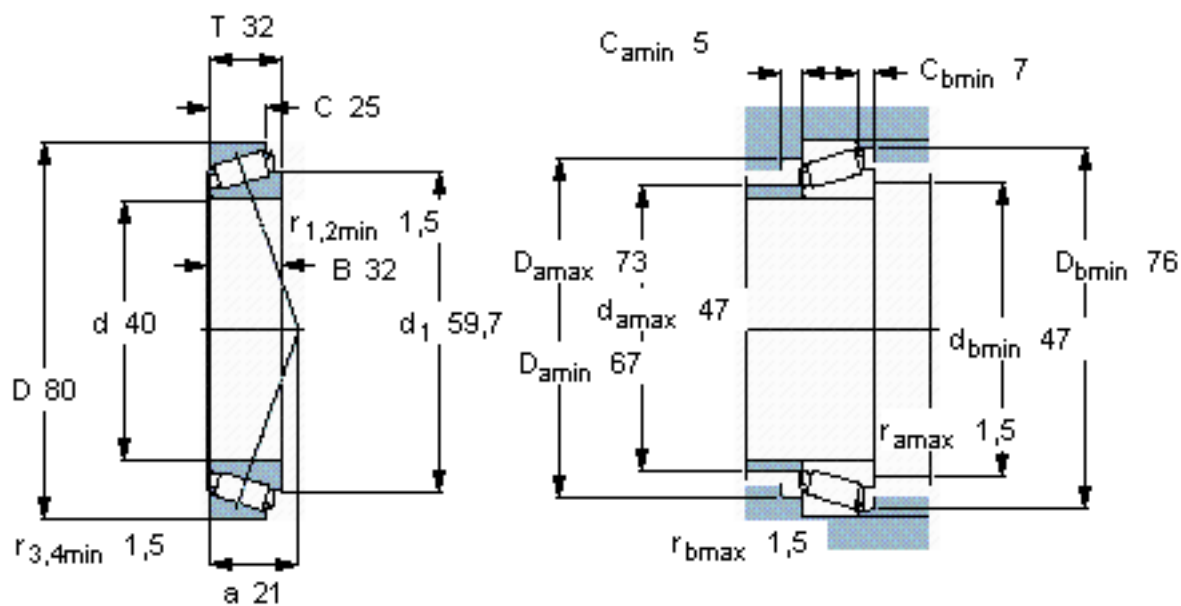

SKF 33208/QCL7C参数

主要尺寸	d	40	mm	-
	D	80	mm	-
	T	32	mm	-
基本额定载荷	C	105000	N	动载荷
	C_0	132000	N	静载荷
疲劳载荷极限	P_u	15000	N	-
额定转速	参考转速	5600	r/min	-
	极限转速	8500	r/min	-
重量	重量	770	g	-
型号	* SKF 探索者轴承	33208/QCL7C	-	-

SKF 33208/QCL7C图片

参考资料:<http://www.sozhou.com/p/8b5366c9.html>