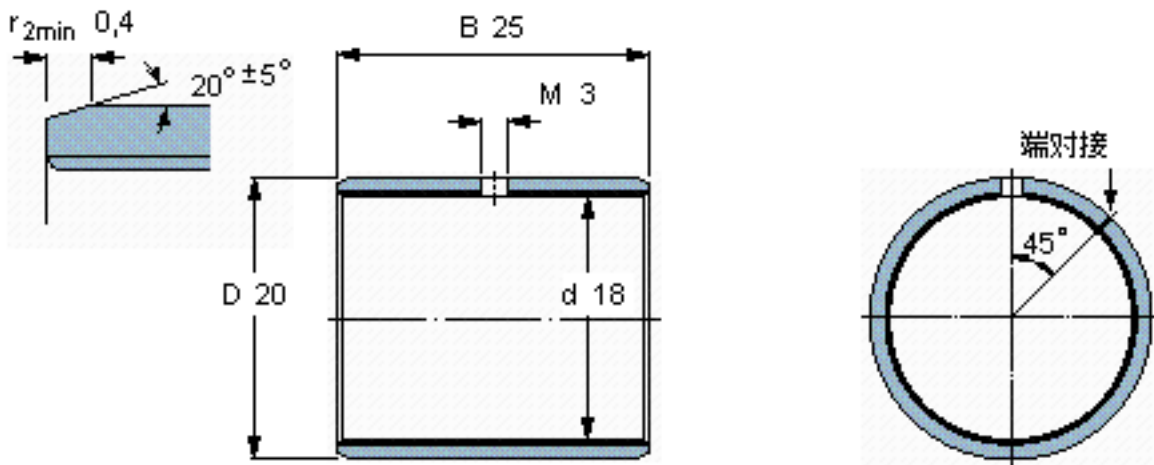

SKF PCM 182025 M参数

主要尺寸	d	18	mm	-
	D	20	mm	-
	B	25	mm	-
基本额定载荷	C	54000	N	动载荷
	C_0	112000	N	静载荷
重量	重量	8	g	-
型号	型号	PCM 182025 M	-	-

SKF PCM 182025 M图片

特定负荷系数
材料常数

K 120
 K_M 1900

参考资料:<http://www.sozhou.com/p/8b5150ea.html>

特定负荷系数
材料常数

K 120
 K_M 1900