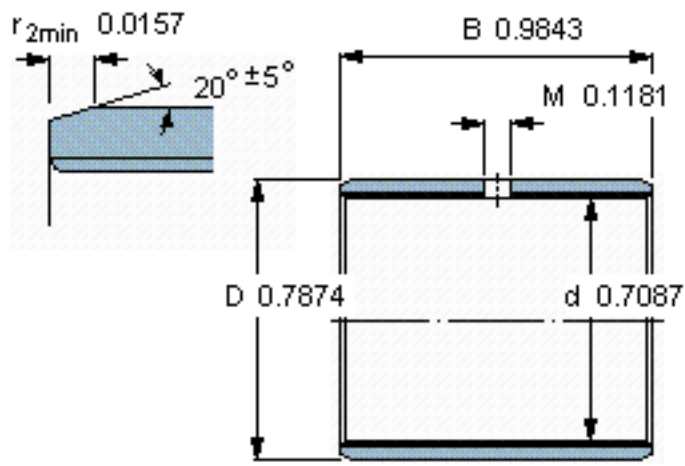

SKF PCM 182025 M参数

主要尺寸	d	18	mm	-
	D	20	mm	-
	B	25	mm	-
基本额定载荷	C	54000	N	动载荷
	C_0	112000	N	静载荷
重量	重量	8	g	-
型号	型号	PCM 182025 M	-	-

SKF PCM 182025 M图片

特定负荷系数
材料常数

K 120
 K_M 1900

参考资料:<http://www.sozhou.com/p/8b5150ea.html>

特定负荷系数
材料常数

K 120
 K_M 1900