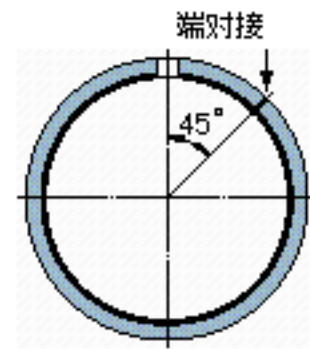

SKF PCM 182025 M参数

主要尺寸	d	18	mm	-
	D	20	mm	-
	B	25	mm	-
基本额定载荷	C	54000	N	动载荷
	C_0	112000	N	静载荷
重量	重量	8	g	-
型号	型号	PCM 182025 M	-	-

SKF PCM 182025 M图片

特定负荷系数
材料常数

K 120
 K_M 1900

参考资料:<http://www.sozhou.com/p/8b5150ea.html>