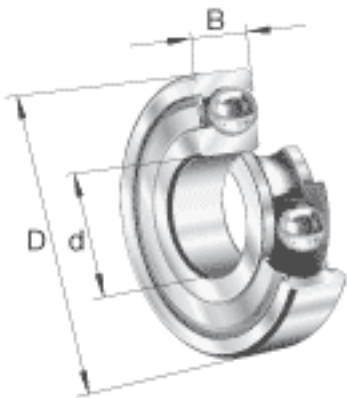

FAG 61810-2Z-Y参数

尺寸	d	50	mm	-
	D	65	mm	-
	B	7	mm	-
	D₂	61.8	mm	-
	D_{a max}	63	mm	-
	d₁	55.1	mm	-
	d_{a min}	52	mm	-
	r_{a max}	0.3	mm	-
	r_{min}	0.3	mm	-
重量	m	52	g	质量
基本额定载荷	C_r	7200	N	基本额定动载荷，径向
	C_{0r}	6300	N	基本额定静载荷，径向
极限转速	n_G	12900	r/min	极限转速
参考转速	n_B	6400	r/min	参考速度
疲劳极限载荷	C_{ur}	265	N	疲劳极限载荷，径向

FAG 61810-2Z-Y图片