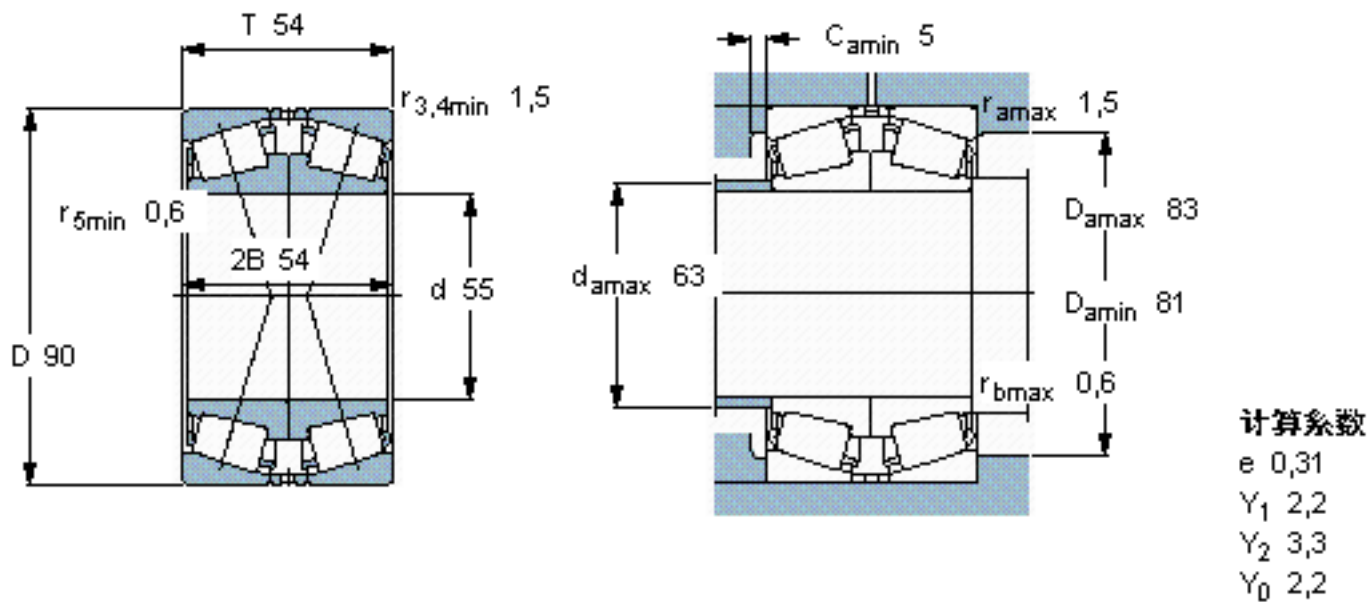

SKF 33011/QDF03C170 *参数

主要尺寸	d	55	mm	-
	D	90	mm	-
	T	54	mm	-
基本额定载荷	C	180000	N	动载荷
	C_0	270000	N	静载荷
疲劳载荷极限	P_u	30500	N	-
额定转速	参考转速	4500	r/min	-
	极限转速	7000	r/min	-
重量	重量	1350	g	-
型号	* SKF 探索者轴承	33011/QDF03C170 *	-	-

SKF 33011/QDF03C170 *图片

参考资料:<http://www.sozhou.com/p/8b197c95.html>

计算系数

- e 0,31
- Y_1 2,2
- Y_2 3,3
- Y_0 2,2