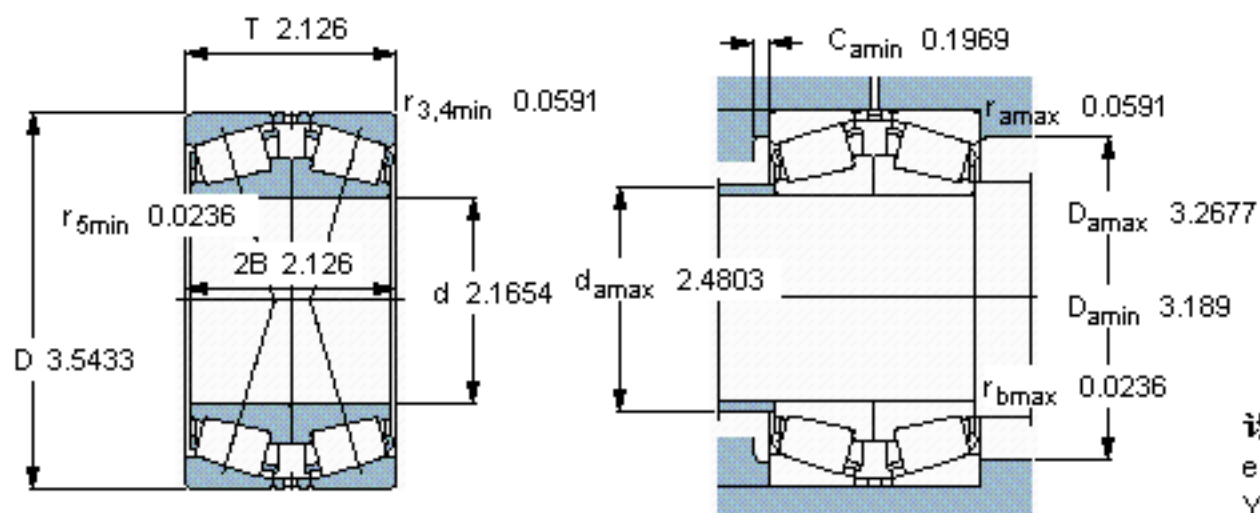

SKF 33011/QDF03C170 *参数

主要尺寸	d	55	mm	-
	D	90	mm	-
	T	54	mm	-
基本额定载荷	C	180000	N	动载荷
	C_0	270000	N	静载荷
疲劳载荷极限	P_u	30500	N	-
额定转速	参考转速	4500	r/min	-
	极限转速	7000	r/min	-
重量	重量	1350	g	-
型号	* SKF 探索者轴承	33011/QDF03C170 *	-	-

SKF 33011/QDF03C170 *图片

参考资料:<http://www.sozhou.com/p/8b197c95.html>

计算系数

- e 0,31
- Y_1 2,2
- Y_2 3,3
- Y_0 2,2