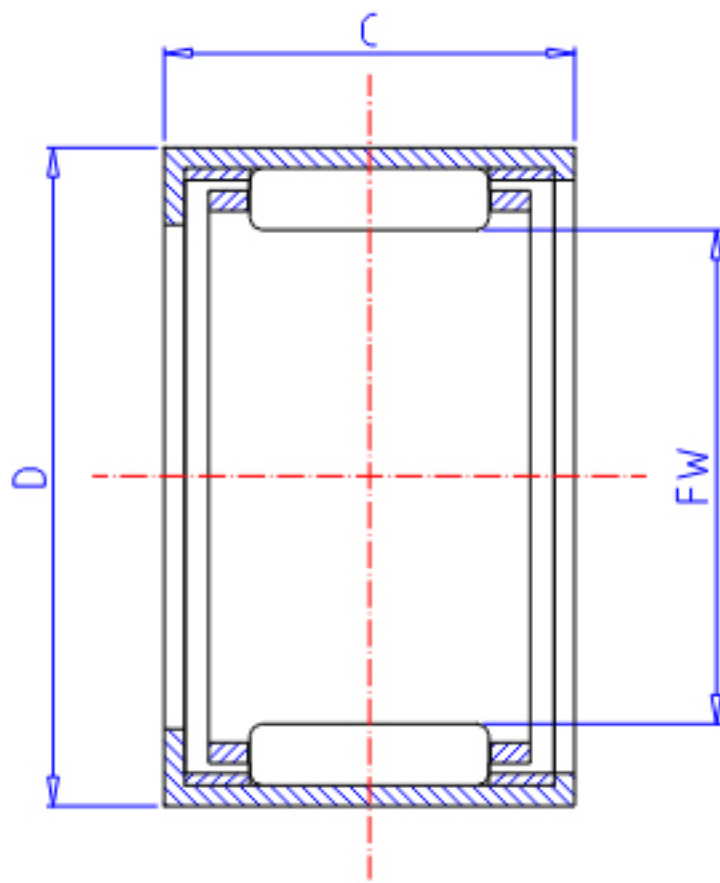

IKO TAW 6545Z参数

轴径	STDRT	65	mm	轴径
型号	ORDER	TAW 6545Z		型号
重量	MASS	290.00	g	重量
主要尺寸	FW	65	mm	内径
	D	77	mm	外径
	C	45	mm	宽度
基本额定载荷	CR	88300	N	动载荷
	COR	207000	N	静载荷

IKO TAW 6545Z图片

参考资料:<http://www.sozhou.com/p/8af1cfd6.html>