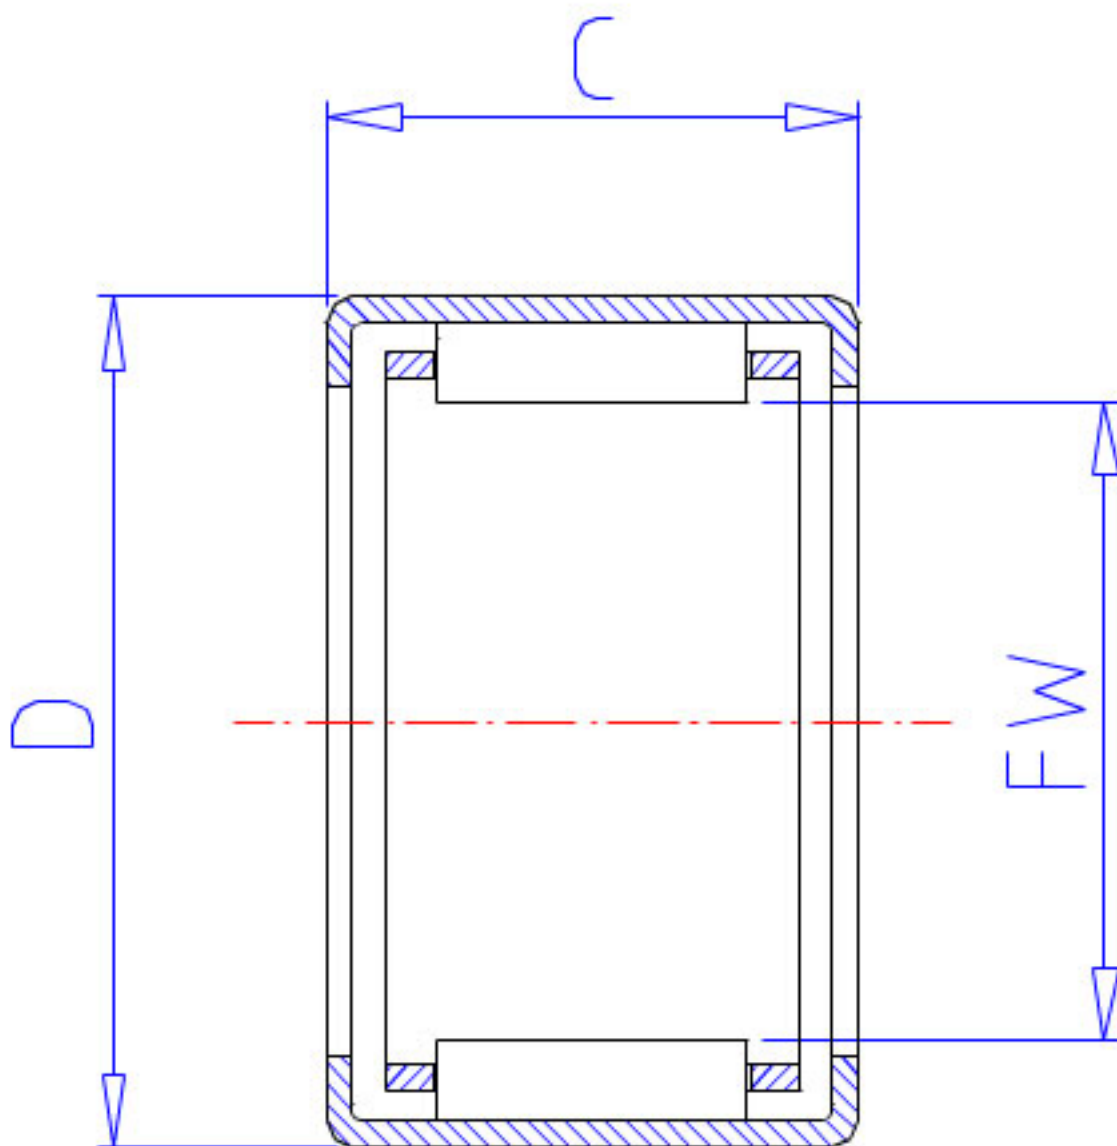

参考资料:<http://www.sozhou.com/p/8ad5b6a4.html>