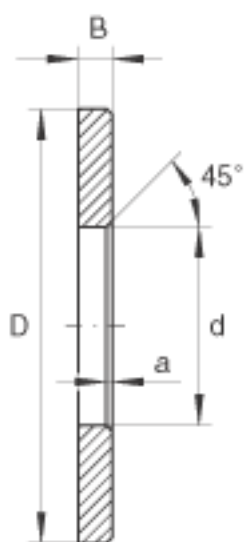

INA LS75100参数

尺寸	d	75	mm	-
	B	5.75	mm	-
	a_{\min}	1	mm	-
重量	m	136	g	质量
尺寸	D	100	mm	-

INA LS75100图片

参考资料:<http://www.sozhou.com/p/8acfcf54.html>