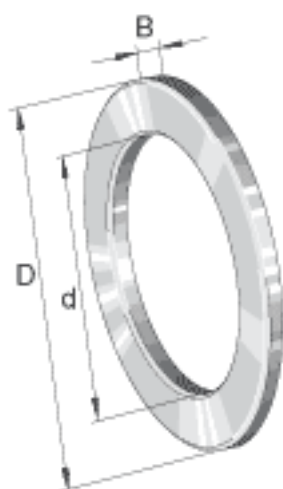

INA LS75100参数

尺寸	d	75	mm	-
	B	5.75	mm	-
	a_{\min}	1	mm	-
重量	m	136	g	质量
尺寸	D	100	mm	-

INA LS75100图片

参考资料:<http://www.sozhou.com/p/8acfcf54.html>