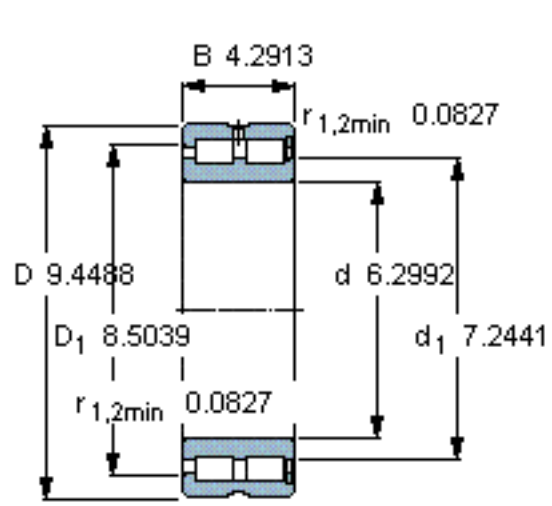

SKF NNCF 5032 CV参数

主要尺寸	d	160	mm	-
	D	240	mm	-
	B	109	mm	-
基本额定载荷	C	952000	N	动载荷
	C_0	1600000	N	静载荷
疲劳载荷极限	P_u	180000	N	-
额定转速	参考转速	1200	r/min	-
	极限转速	1500	r/min	-
重量	重量	16200	g	-
型号	型号	NNCF 5032 CV	-	-

SKF NNCF 5032 CV图片

计算系数

$k_r = 0,5$

参考资料: <http://www.sozhou.com/p/8abed147.html>

计算系数

k_r 0,5