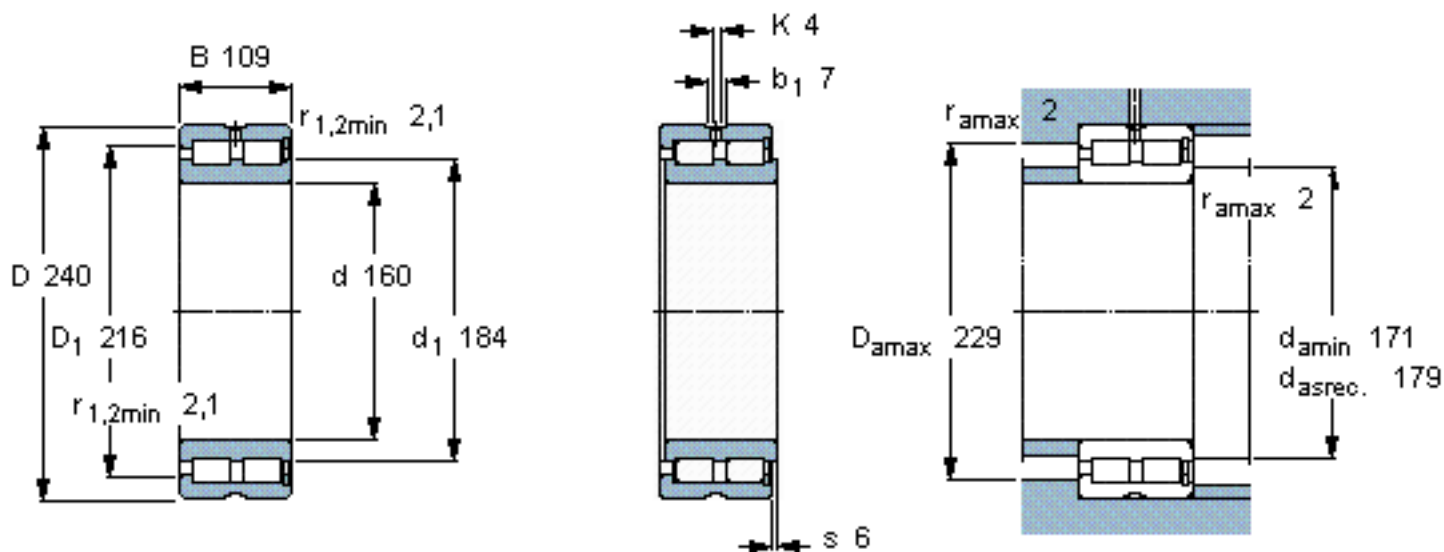

SKF NNCF 5032 CV参数

主要尺寸	d	160	mm	-
	D	240	mm	-
	B	109	mm	-
基本额定载荷	C	952000	N	动载荷
	C_0	1600000	N	静载荷
疲劳载荷极限	P_u	180000	N	-
额定转速	参考转速	1200	r/min	-
	极限转速	1500	r/min	-
重量	重量	16200	g	-
型号	型号	NNCF 5032 CV	-	-

SKF NNCF 5032 CV图片

计算系数

$k_r = 0,5$

参考资料: <http://www.sozhou.com/p/8abed147.html>

计算系数

k_r 0,5