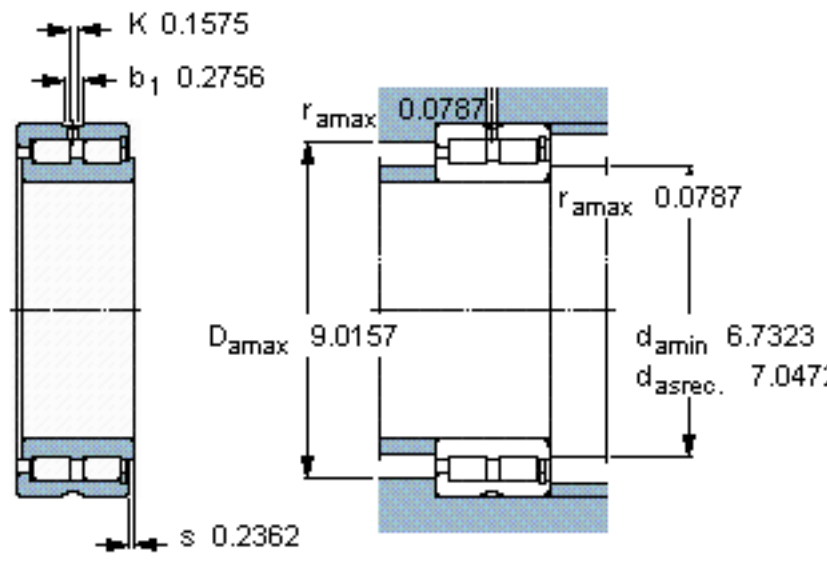

SKF NNCF 5032 CV参数

主要尺寸	d	160	mm	-
	D	240	mm	-
	B	109	mm	-
基本额定载荷	C	952000	N	动载荷
	C_0	1600000	N	静载荷
疲劳载荷极限	P_u	180000	N	-
额定转速	参考转速	1200	r/min	-
	极限转速	1500	r/min	-
重量	重量	16200	g	-
型号	型号	NNCF 5032 CV	-	-

SKF NNCF 5032 CV图片

计算系数

$k_r = 0,5$

参考资料: <http://www.sozhou.com/p/8abed147.html>

计算系数

k_r 0,5