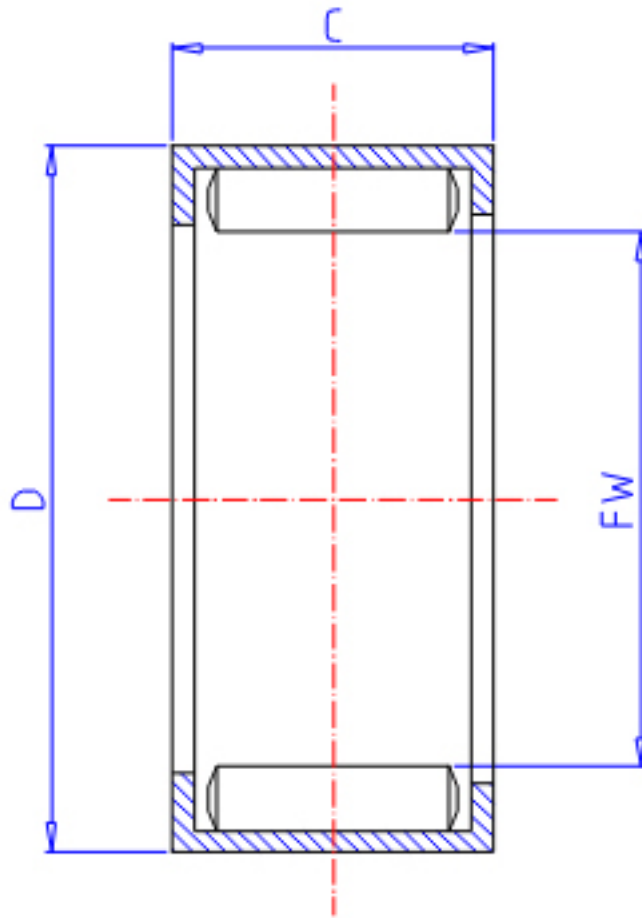

### IKO YT 2920参数

轴径	STDRT	29	mm	轴径
型号	ORDER	YT 2920		型号
重量	MASS	58.50	g	重量
主要尺寸	FW	29	mm	内径
	D	38	mm	外径
	C	20	mm	宽度
基本额定载荷	CR	35500	N	动载荷
	COR	64100	N	静载荷

### IKO YT 2920图片

参考资料:<http://www.sozhou.com/p/8aa32b51.html>