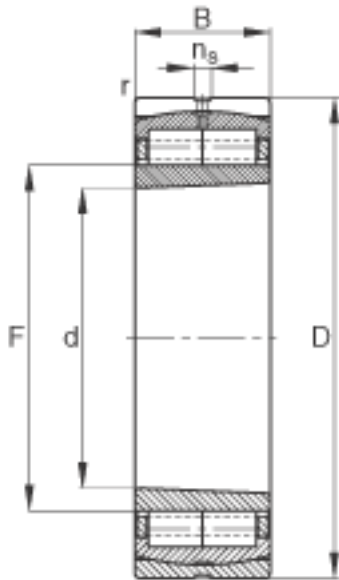

FAG Z-565678. ZL-K-C5参数

尺寸	d	460	mm	-
	D	680	mm	-
	B	163	mm	-
	D ₁	584.1	mm	-
	D _{a max}	0	mm	-
	d _{a min}	0	mm	-
	d _s	9.5	mm	-
	F	514	mm	-
	n _s	23.5	mm	-
	r _{a max}	5	mm	-
	r _{min}	6	mm	-
	s	13.5	mm	距离中心位置的轴向偏移
重量	m	216000	g	质量
基本额定载荷	C _r	3000000	N	基本额定动载荷，径向
	C _{0r}	7500000	N	基本额定静载荷，径向
极限转速	n _G	1550	r/min	极限转速
疲劳极限载荷	C _{ur}	750000	N	疲劳极限载荷，径向

FAG Z-565678. ZL-K-C5图片

参考资料:<http://www.sozhou.com/p/8a3c560a.html>