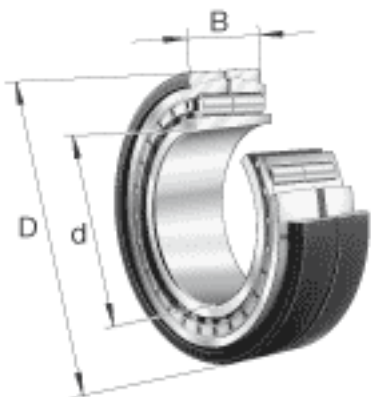

FAG Z-565678. ZL-K-C5参数

尺寸	d	460	mm	-
	D	680	mm	-
	B	163	mm	-
	D ₁	584.1	mm	-
	D _{a max}	0	mm	-
	d _{a min}	0	mm	-
	d _s	9.5	mm	-
	F	514	mm	-
	n _s	23.5	mm	-
	r _{a max}	5	mm	-
	r _{min}	6	mm	-
	s	13.5	mm	距离中心位置的轴向偏移
重量	m	216000	g	质量
基本额定载荷	C _r	3000000	N	基本额定动载荷，径向
	C _{0r}	7500000	N	基本额定静载荷，径向
极限转速	n _G	1550	r/min	极限转速
疲劳极限载荷	C _{ur}	750000	N	疲劳极限载荷，径向

FAG Z-565678. ZL-K-C5图片

参考资料:<http://www.sozhou.com/p/8a3c560a.html>