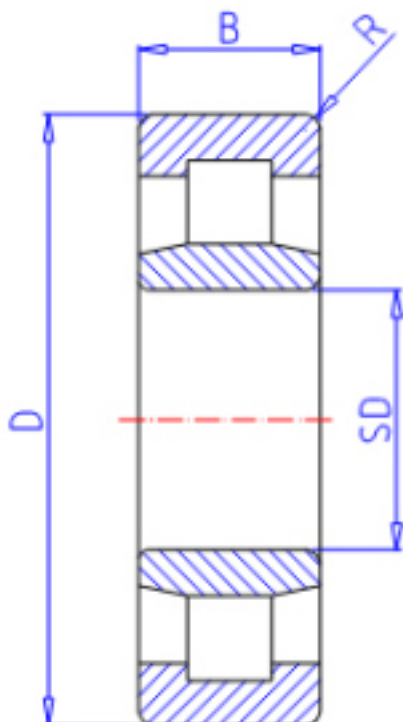

KOYO NU2240R参数

主要尺寸	SD	200	mm	内径
	D	360	mm	外径
	B	98	mm	宽度
	R	4.0	mm	(最小)
型号	ORDER	NU2240R		型号
基本额定载荷	C	1220000	N	动载荷
	C0	1870000	N	静载荷
极限转速	NG	1400	1/min	脂润滑
	NO	1900	1/min	油润滑

KOYO NU2240R图片

参考资料:<http://www.sozhou.com/p/8a38fad1.html>