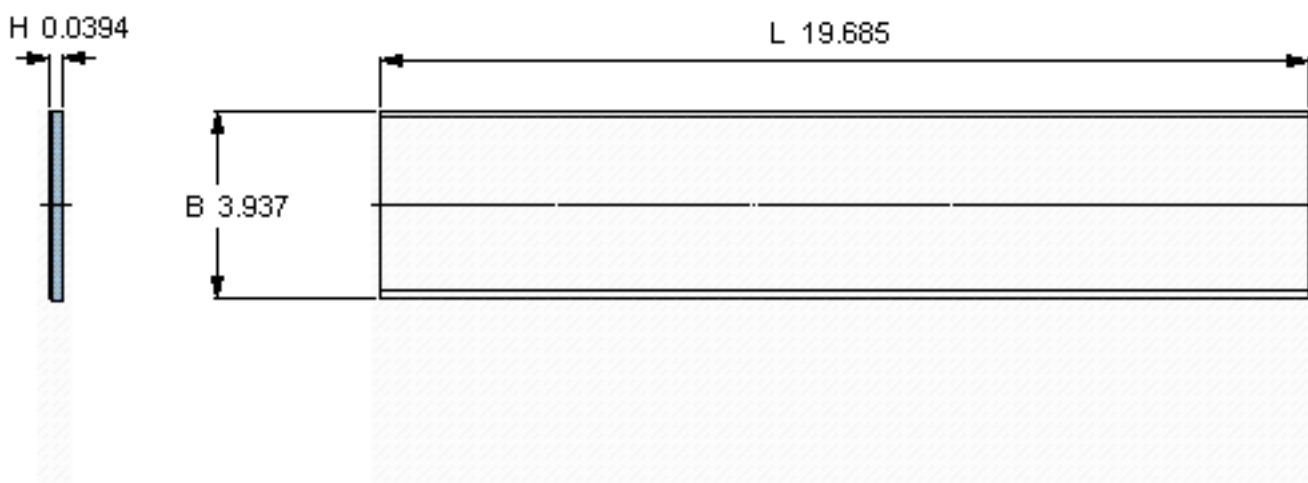

SKF PCMS 1005001.0 B参数

主要尺寸	B	100	mm	-
	L	500	mm	-
	H	1	mm	-
重量	重量	350	g	-
型号	型号	PCMS 1005001.0 B		-

SKF PCMS 1005001.0 B图片

参考资料:<http://www.sozhou.com/p/8a1837d7.html>