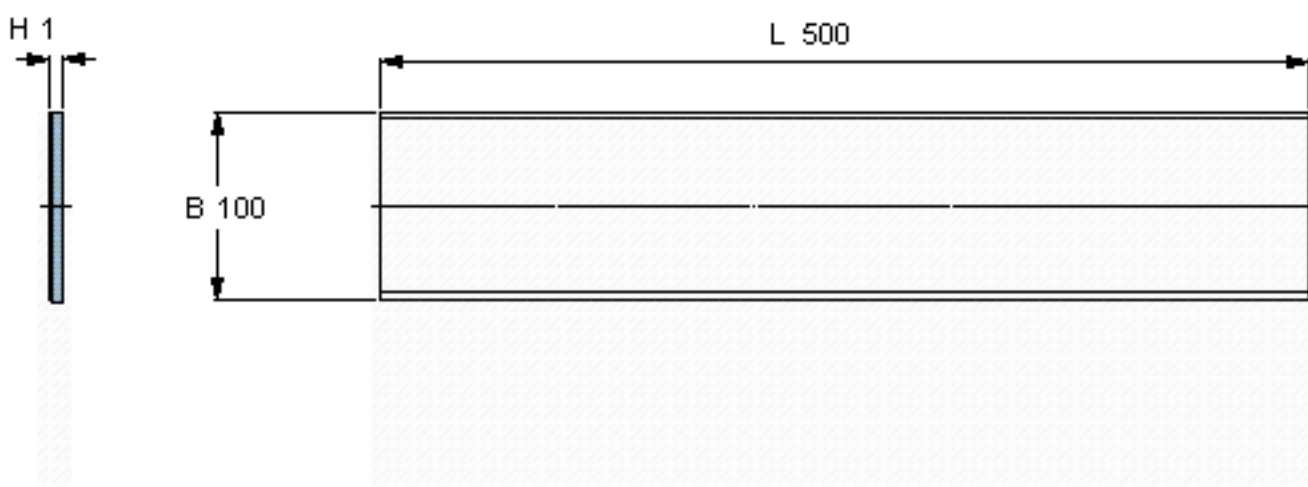

SKF PCMS 1005001.0 B参数

主要尺寸	B	100	mm	-
	L	500	mm	-
	H	1	mm	-
重量	重量	350	g	-
型号	型号	PCMS 1005001.0 B		-

SKF PCMS 1005001.0 B图片

参考资料:<http://www.sozhou.com/p/8a1837d7.html>