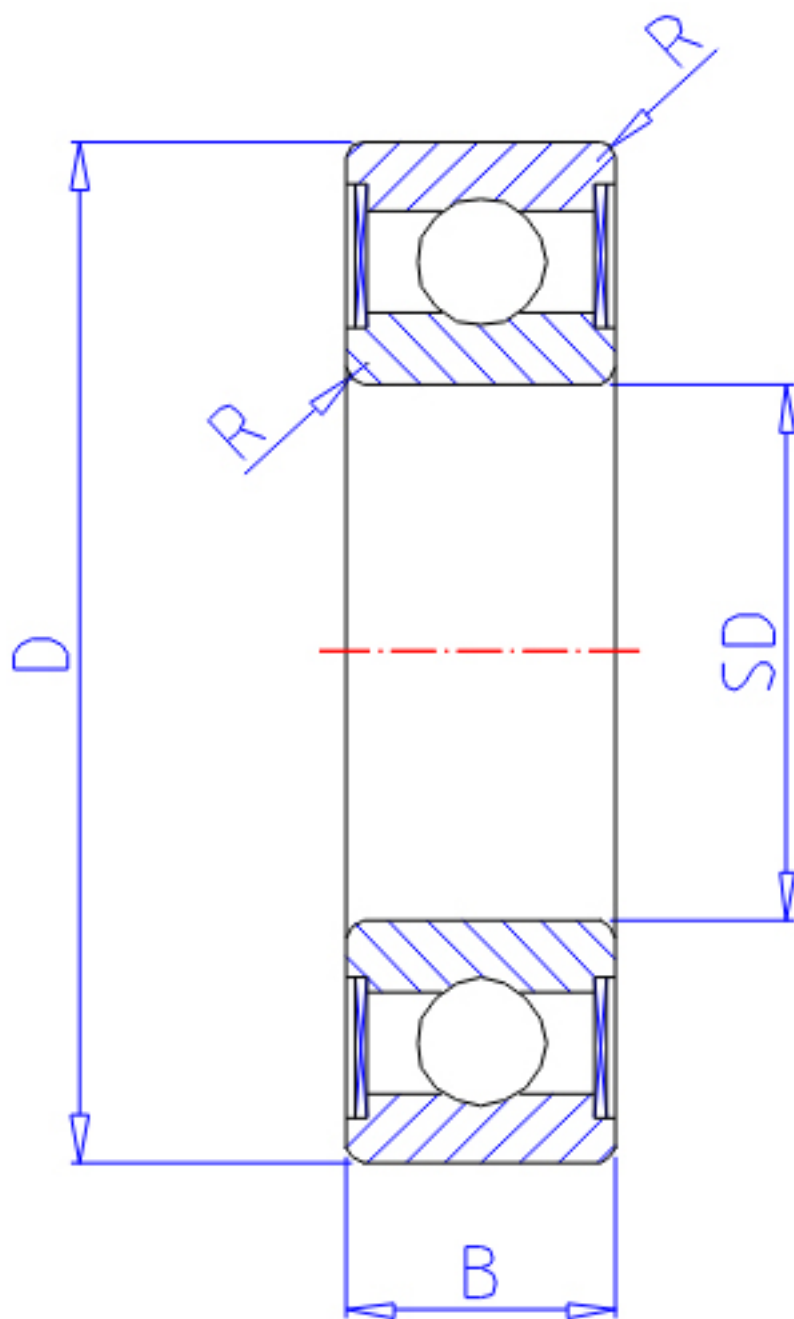

NTN 6904LLU参数

主要尺寸	SD	20	mm	-
	D	37	mm	外径
	B	9	mm	宽度
	R	0.3	mm	-
型号	ORDER	6904LLU		型号
基本额定载荷	CR	6400	N	动载荷
	COR	3700	N	静载荷
	CRF	650	kgf	动载荷
	CORF	375	kgf	静载荷
极限转速	LSG	19000	r/min	脂润滑
	LSO	23000	r/min	油润滑
重量	MASS	40	g	重量

NTN 6904LLU图片

参考资料:<http://www.sozhou.com/p/8a0c873a.html>