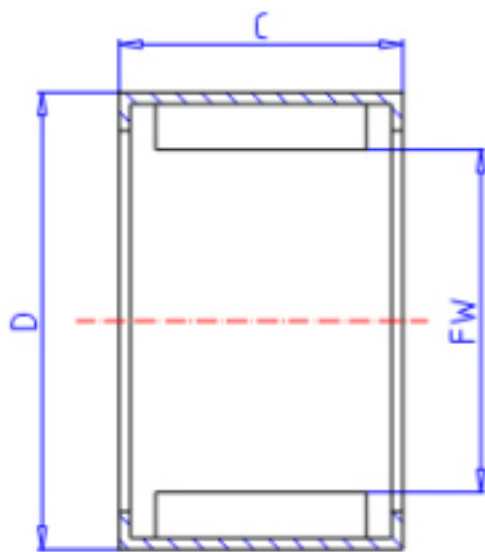

KOYO 14BTM2016参数

主要尺寸	FW	14.0	mm	内径
	C	16	mm	宽度
	D	20	mm	外径
型号	ORDER	14BTM2016		型号
基本额定载荷	CR	8750	N	动载荷
	C0	11400	N	静载荷
极限转速	NO	25000	1/min	油润滑

KOYO 14BTM2016图片

参考资料:<http://www.sozhou.com/p/89fe9434.html>