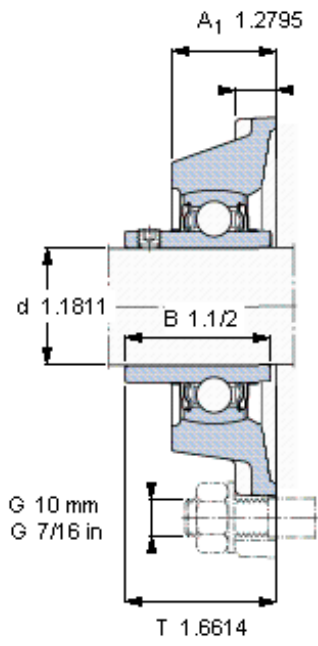

SKF FY 30 TF/VA228参数

主要尺寸	d	30	mm	-
	A <sub>1</sub>	32.5	mm	-
	J	82.5	mm	-
	L	108	mm	-
	T	42.2	mm	-
基本额定载荷	C <sub>0</sub>	11200	N	静载荷
重量	重量	1100	g	-
型号	轴承单元	FY 30 TF/VA228	-	-
	轴承座	FY 506 U/VA228	-	-
	轴承	YAR 206-2FW/VA228	-	-

SKF FY 30 TF/VA228图片

参考资料: <http://www.sozhou.com/p/89fd3a2a.html>

平头螺钉  
 适宜的止动环 [Nm]  
 六角键销尺寸 [mm]

M 6×0.7  
 4  
 3