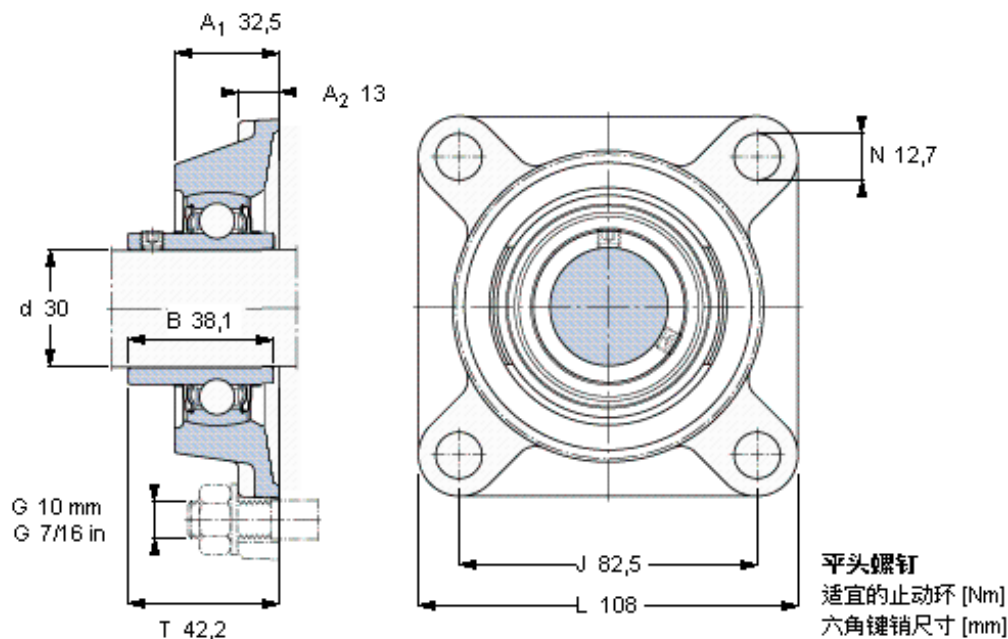

SKF FY 30 TF/VA228参数

主要尺寸	d	30	mm	-
	A <sub>1</sub>	32.5	mm	-
	J	82.5	mm	-
	L	108	mm	-
	T	42.2	mm	-
基本额定载荷	C <sub>0</sub>	11200	N	静载荷
重量	重量	1100	g	-
型号	轴承单元	FY 30 TF/VA228	-	-
	轴承座	FY 506 U/VA228	-	-
	轴承	YAR 206-2FW/VA228	-	-

SKF FY 30 TF/VA228图片

参考资料: <http://www.sozhou.com/p/89fd3a2a.html>

平头螺钉  
 适宜的止动环 [Nm]  
 六角键销尺寸 [mm]

M 6×0.7  
 4  
 3