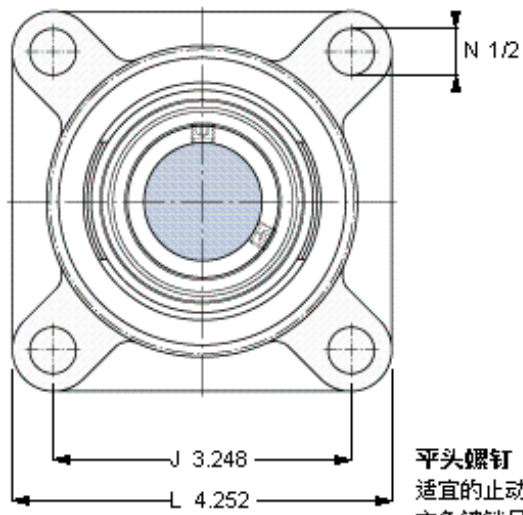

SKF FY 30 TF/VA228参数

主要尺寸	d	30	mm	-
	A <sub>1</sub>	32.5	mm	-
	J	82.5	mm	-
	L	108	mm	-
	T	42.2	mm	-
基本额定载荷	C <sub>0</sub>	11200	N	静载荷
重量	重量	1100	g	-
型号	轴承单元	FY 30 TF/VA228	-	-
	轴承座	FY 506 U/VA228	-	-
	轴承	YAR 206-2FW/VA228	-	-

SKF FY 30 TF/VA228图片

参考资料: <http://www.sozhou.com/p/89fd3a2a.html>

平头螺钉  
 适宜的止动环 [Nm]  
 六角键销尺寸 [mm]

M 6×0.7  
 4  
 3