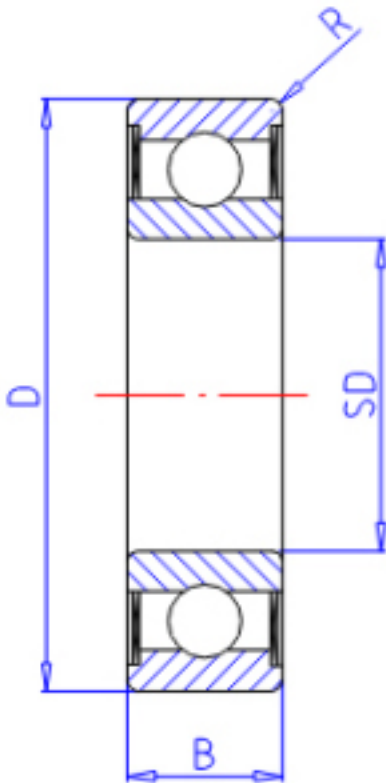

KOYO WML2508ZZX参数

主要尺寸	SD	2.5	mm	内径
	D	8	mm	外径
	B	4.0	mm	宽度
	R	0.10	mm	(最小)
型号	ORDER	WML2508ZZX		型号
基本额定载荷	C	550	N	动载荷
	C0	170	N	静载荷
极限转速	NG	64000	1/min	脂润滑
	NO	0	1/min	油润滑

KOYO WML2508ZZX图片

参考资料:<http://www.sozhou.com/p/89c21f44.html>