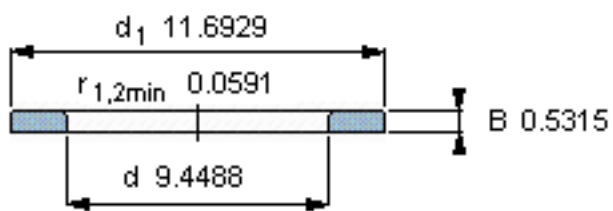

SKF WS 81148参数

尺寸	d	240	mm	-
	D	-	mm	-
	B	13.5	mm	-
	d ₁	297	mm	-
	D ₁	-	mm	-
	r ₁ 、r _{1.2}	1.5	mm	-
重量	重量	2530	g	-
型号	型号	WS 81148	-	-

SKF WS 81148图片

轴垫圈

轴垫圈

参考资料:<http://www.sozhou.com/p/898bdec0.html>