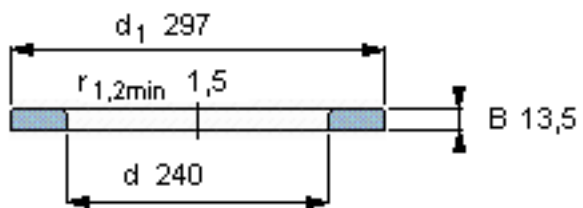

SKF WS 81148参数

尺寸	d	240	mm	-
	D	-	mm	-
	B	13.5	mm	-
	d ₁	297	mm	-
	D ₁	-	mm	-
	r ₁ 、r _{1.2}	1.5	mm	-
重量	重量	2530	g	-
型号	型号	WS 81148	-	-

SKF WS 81148图片

轴垫圈

轴垫圈

参考资料:<http://www.sozhou.com/p/898bdec0.html>