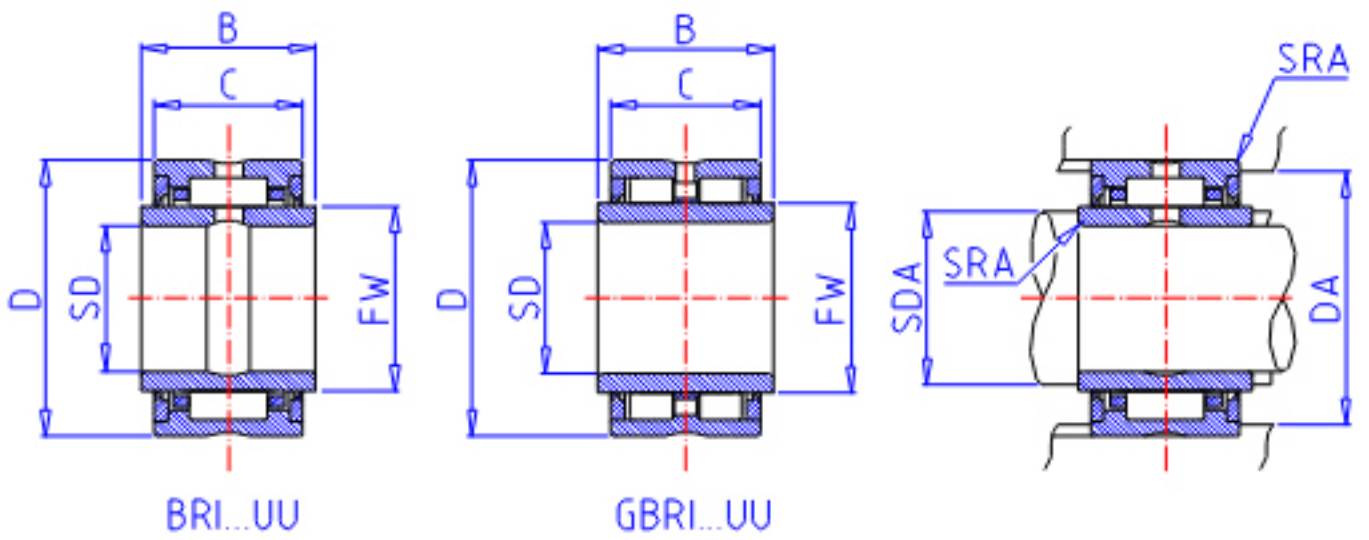

参考资料:<http://www.sozhou.com/p/89067dd3.html>