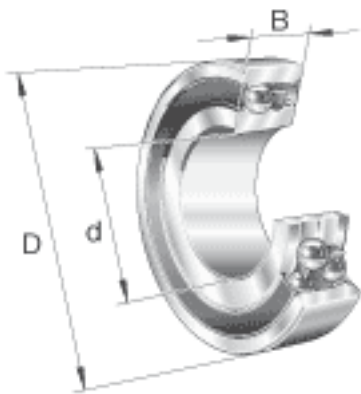

FAG 2207-K-2RS-TVH-C3参数

尺寸	$D_{a\ max}$	65	mm	-
	$d_{a\ min}$	42	mm	-
	$r_{a\ max}$	1	mm	-
	r_{min}	1.1	mm	-
重量	m	432	g	质量
基本额定载荷	C_r	16000	N	基本额定动载荷，径向
计算系数	e	0.22		-
	Y_1	2.8		-
	Y_2	4.34		-
基本额定载荷	C_{0r}	5100	N	基本额定静载荷，径向
计算系数	Y_0	2.94		-
极限转速	n_G	7000	r/min	极限转速
参考转速	n_B	0	r/min	参考速度
疲劳极限载荷	C_{ur}	315	N	疲劳极限载荷，径向
尺寸	d	35	mm	-
	D	72	mm	-
	B	23	mm	-
	D_2	64.3	mm	-

FAG 2207-K-2RS-TVH-C3图片