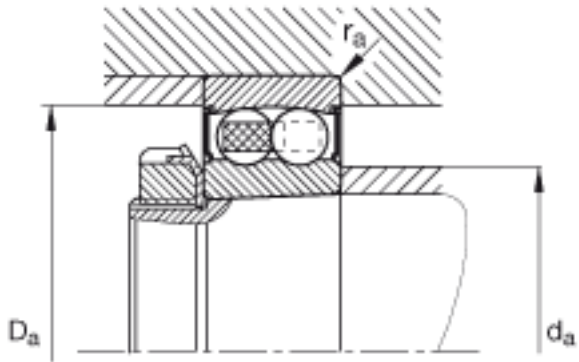

FAG 2207-K-2RS-TVH-C3参数

尺寸	$D_{a\ max}$	65	mm	-
	$d_{a\ min}$	42	mm	-
	$r_{a\ max}$	1	mm	-
	r_{min}	1.1	mm	-
重量	m	432	g	质量
基本额定载荷	C_r	16000	N	基本额定动载荷，径向
计算系数	e	0.22		-
	Y_1	2.8		-
	Y_2	4.34		-
基本额定载荷	C_{0r}	5100	N	基本额定静载荷，径向
计算系数	Y_0	2.94		-
极限转速	n_G	7000	r/min	极限转速
参考转速	n_B	0	r/min	参考速度
疲劳极限载荷	C_{ur}	315	N	疲劳极限载荷，径向
尺寸	d	35	mm	-
	D	72	mm	-
	B	23	mm	-
	D_2	64.3	mm	-

FAG 2207-K-2RS-TVH-C3图片

参考资料:<http://www.sozhou.com/p/88f920b0.html>