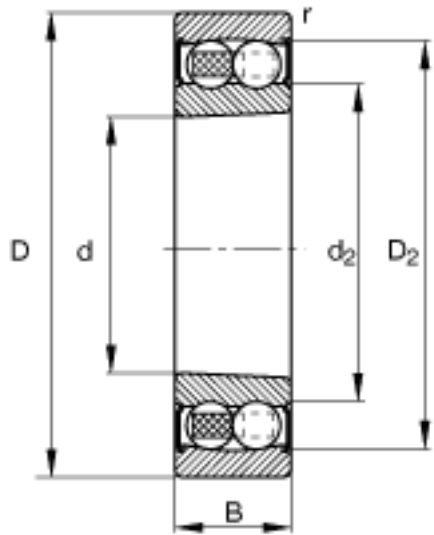

FAG 2207-K-2RS-TVH-C3参数

尺寸	$D_{a\ max}$	65	mm	-
	$d_{a\ min}$	42	mm	-
	$r_{a\ max}$	1	mm	-
	r_{min}	1.1	mm	-
重量	m	432	g	质量
基本额定载荷	C_r	16000	N	基本额定动载荷，径向
计算系数	e	0.22		-
	Y_1	2.8		-
	Y_2	4.34		-
基本额定载荷	C_{0r}	5100	N	基本额定静载荷，径向
计算系数	Y_0	2.94		-
极限转速	n_G	7000	r/min	极限转速
参考转速	n_B	0	r/min	参考速度
疲劳极限载荷	C_{ur}	315	N	疲劳极限载荷，径向
尺寸	d	35	mm	-
	D	72	mm	-
	B	23	mm	-
	D_2	64.3	mm	-

FAG 2207-K-2RS-TVH-C3图片

参考资料:<http://www.sozhou.com/p/88f920b0.html>