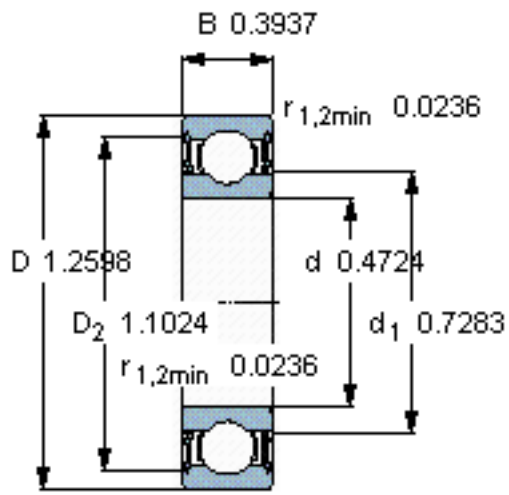

计算系数
 k_r 0,025
 f_0 12