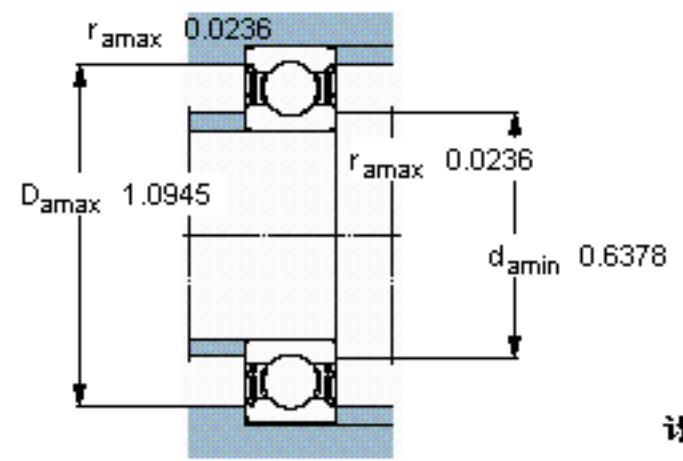

计算系数
 k_r 0,025
 f_0 12