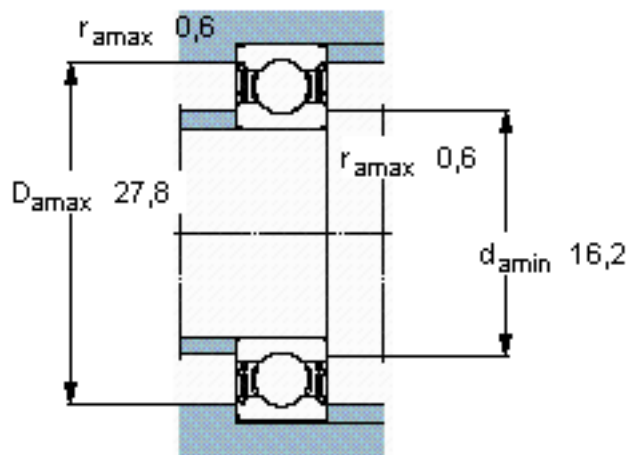

SKF W 6201-2RS1参数

主要尺寸	d	12	mm	-
	D	32	mm	-
	B	10	mm	-
基本额定载荷	C	5850	N	动载荷
	C_0	3000	N	静载荷
疲劳载荷极限	P_u	132	N	-
额定转速	参考转速	-	r/min	-
	极限转速	15000	r/min	-
重量	重量	37	g	-
型号	型号	W 6201-2RS1	-	-

SKF W 6201-2RS1图片