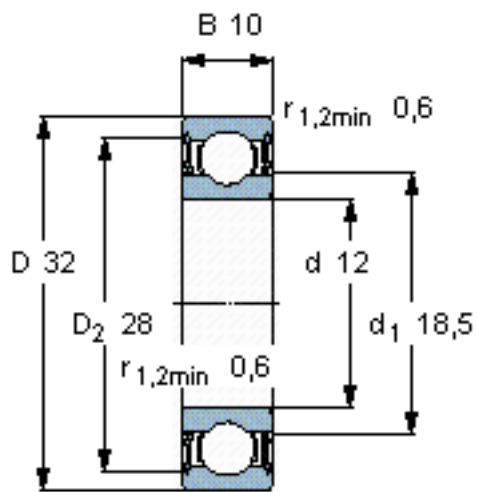

SKF W 6201-2RS1参数

主要尺寸	d	12	mm	-
	D	32	mm	-
	B	10	mm	-
基本额定载荷	C	5850	N	动载荷
	C_0	3000	N	静载荷
疲劳载荷极限	P_u	132	N	-
额定转速	参考转速	-	r/min	-
	极限转速	15000	r/min	-
重量	重量	37	g	-
型号	型号	W 6201-2RS1	-	-

SKF W 6201-2RS1图片