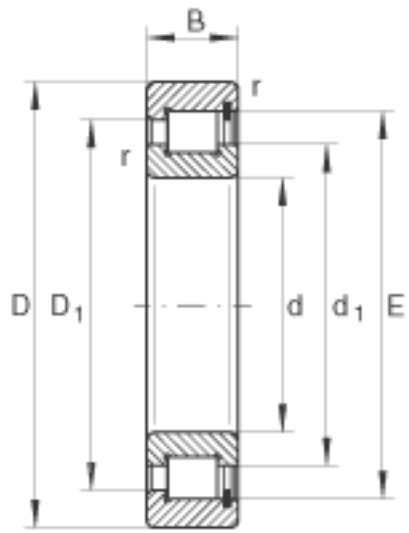

INA SL182207参数

尺寸	d	35	mm	-
重量	m	440	g	质量
基本额定载荷	C_r	88000	N	基本额定动载荷, 径向
	C_{0r}	78000	N	基本额定静载荷, 径向
疲劳极限载荷	C_{ur}	12700	N	疲劳极限载荷, 径向
极限转速	n_G	6400	r/min	极限转速
参考转速	n_B	4200	r/min	参考转速
尺寸	D	72	mm	-
	B	23	mm	-
	D_1	59.3	mm	-
	d_1	47	mm	-
	E	63.97	mm	-
	r_{min}	1.1	mm	-
	s	1	mm	轴向位移

INA SL182207图片

参考资料:<http://www.sozhou.com/p/888baba8.html>