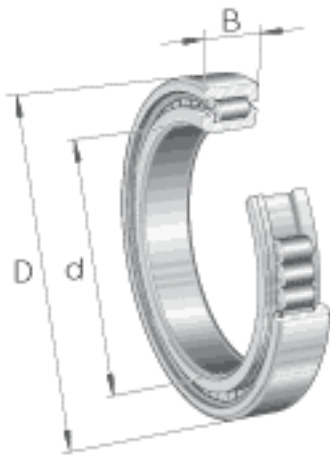

INA SL182207参数

尺寸	d	35	mm	-
重量	m	440	g	质量
基本额定载荷	C_r	88000	N	基本额定动载荷, 径向
	C_{0r}	78000	N	基本额定静载荷, 径向
疲劳极限载荷	C_{ur}	12700	N	疲劳极限载荷, 径向
极限转速	n_G	6400	r/min	极限转速
参考转速	n_B	4200	r/min	参考转速
尺寸	D	72	mm	-
	B	23	mm	-
	D_1	59.3	mm	-
	d_1	47	mm	-
	E	63.97	mm	-
	r_{min}	1.1	mm	-
	s	1	mm	轴向位移

INA SL182207图片

参考资料:<http://www.sozhou.com/p/888baba8.html>