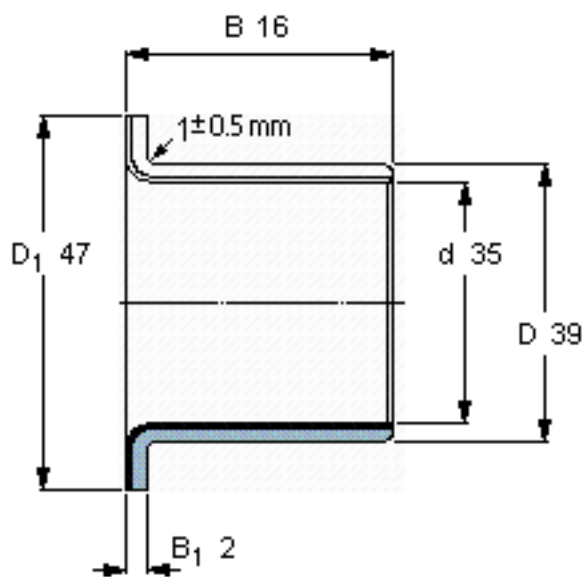

SKF PCMF 353916 E参数

主要尺寸	d	35	mm	-
	D	39	mm	-
	D ₁	47	mm	-
	B	16	mm	-
	B ₁	2	mm	-
基本额定载荷	C	35500	N	动载荷
	C ₀	110000	N	静载荷
	C _a	33500	N	动载荷(轴向)
	C ₀	104000	N	静载荷(轴向)
重量	重量	43	g	-
型号	型号	PCMF 353916 E	-	-

SKF PCMF 353916 E图片

特定负荷系数
材料常数

K 80
K_M 480

参考资料:<http://www.sozhou.com/p/886a49de.html>

端对接

特定负荷系数
材料常数

K 80
 K_M 480