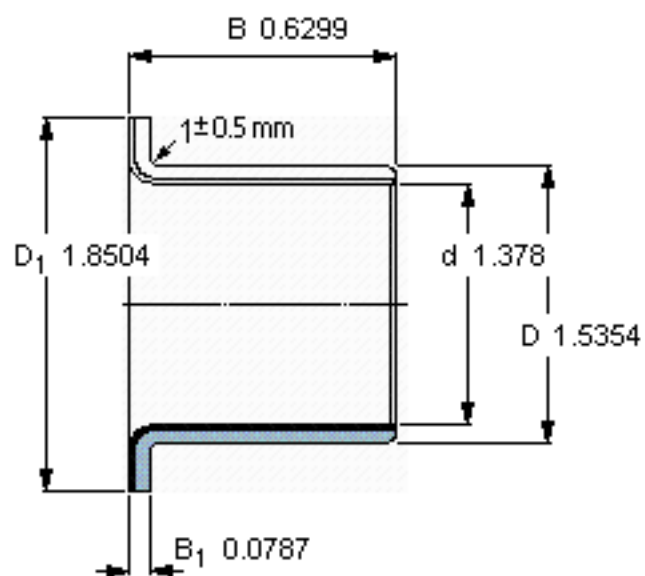

SKF PCMF 353916 E参数

主要尺寸	d	35	mm	-
	D	39	mm	-
	D ₁	47	mm	-
	B	16	mm	-
	B ₁	2	mm	-
基本额定载荷	C	35500	N	动载荷
	C ₀	110000	N	静载荷
	C _a	33500	N	动载荷(轴向)
	C ₀	104000	N	静载荷(轴向)
重量	重量	43	g	-
型号	型号	PCMF 353916 E	-	-

SKF PCMF 353916 E图片

特定负荷系数
材料常数

K 80
K_M 480

参考资料:<http://www.sozhou.com/p/886a49de.html>

端对接

特定负荷系数
材料常数

K 80
 K_M 480