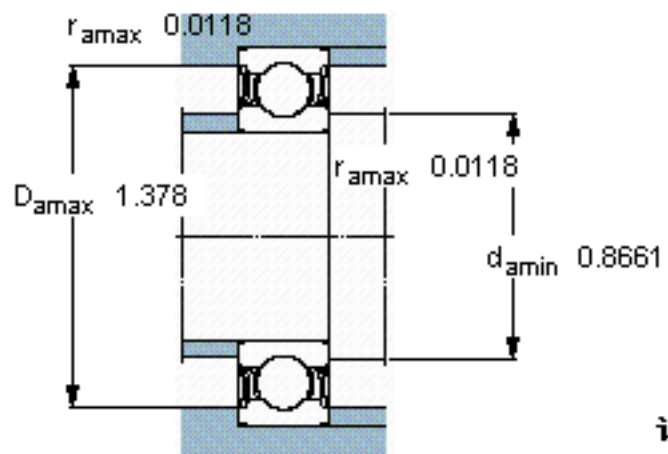

计算系数

k_r 0,02

f_0 15