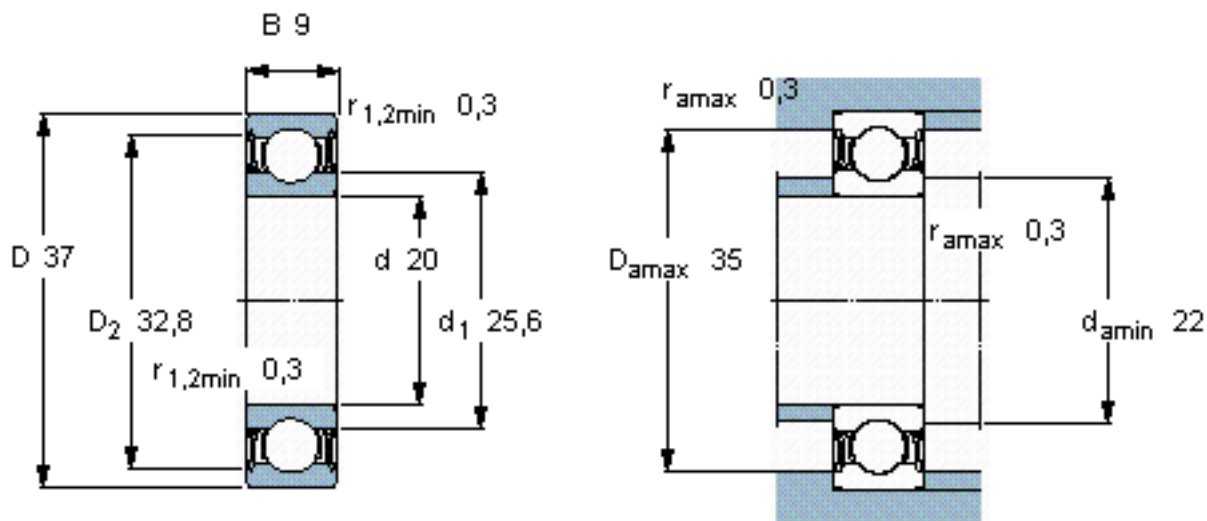

SKF 61904-2RZ参数

主要尺寸	d	20	mm	-
	D	37	mm	-
	B	9	mm	-
基本额定载荷	C	6370	N	动载荷
	C_0	3650	N	静载荷
疲劳载荷极限	P_u	156	N	-
额定转速	参考转速	43000	r/min	-
	极限转速	20000	r/min	-
重量	重量	38	g	-
型号	* SKF 探索者轴承	61904-2RZ	-	-

SKF 61904-2RZ图片