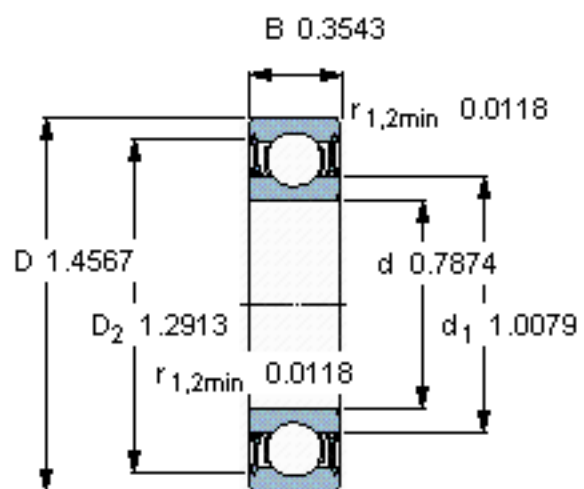

计算系数

k_r 0,02

f_0 15