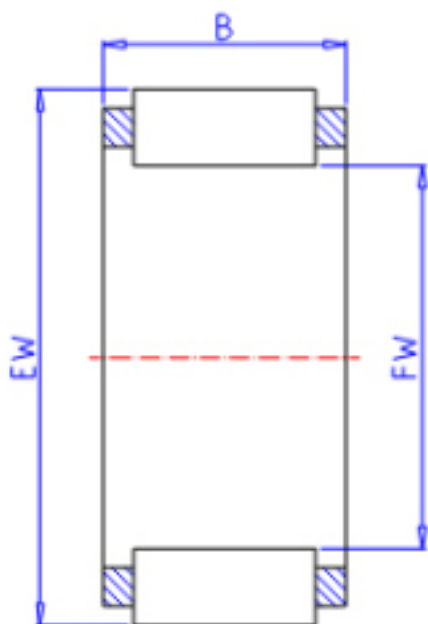

KOYO R20/13参数

主要尺寸	FW	20.00	mm	内径
	EW	24.00	mm	外径
	B	13.0	mm	宽度
型号	ORDER	R20/13		型号
基本额定载荷	C	9800	N	动载荷
	C0	14000	N	静载荷
极限转速	NO	23000	1/min	油润滑

KOYO R20/13图片

参考资料:<http://www.sozhou.com/p/883eab1c.html>