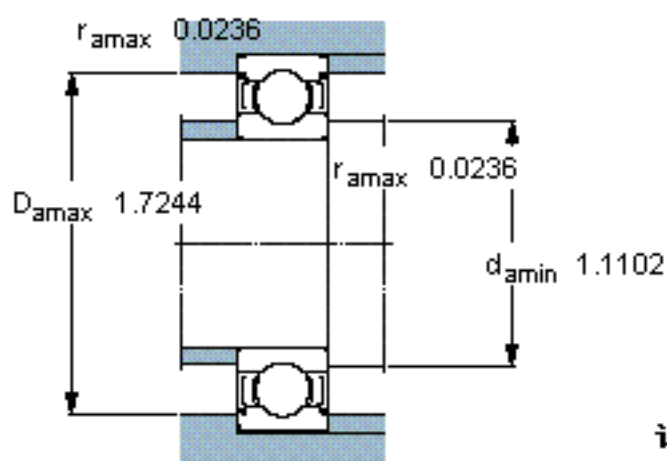

计算系数

k_r 0,025

f_0 14