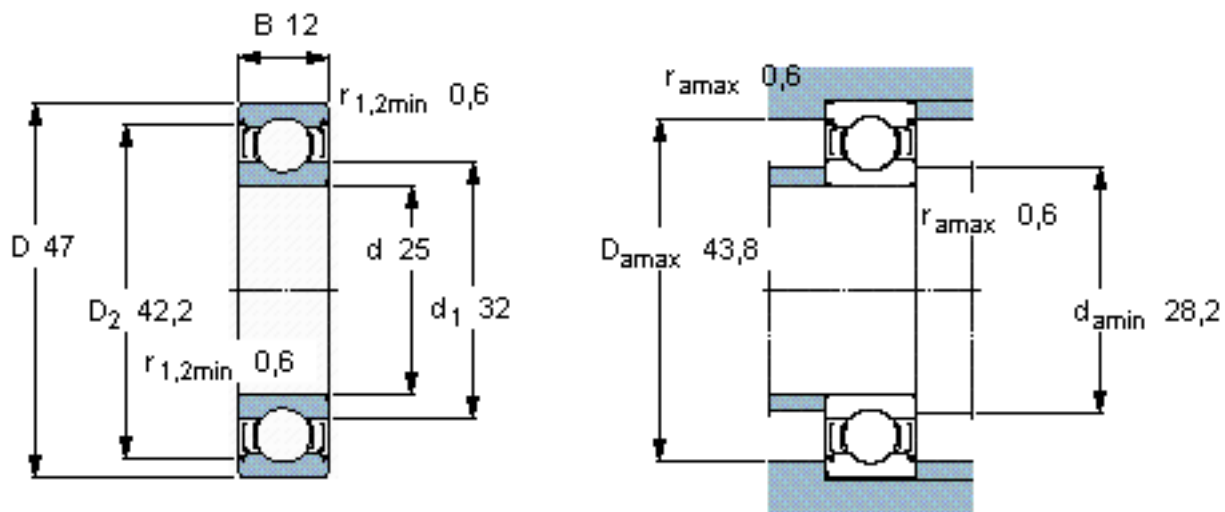

SKF 6005-2Z *参数

主要尺寸	d	25	mm	-
	D	47	mm	-
	B	12	mm	-
基本额定载荷	C	11900	N	动载荷
	C_0	6550	N	静载荷
疲劳载荷极限	P_u	275	N	-
额定转速	参考转速	32000	r/min	-
	极限转速	16000	r/min	-
重量	重量	80	g	-
型号	* SKF 探索者轴承	6005-2Z *	-	-

SKF 6005-2Z *图片