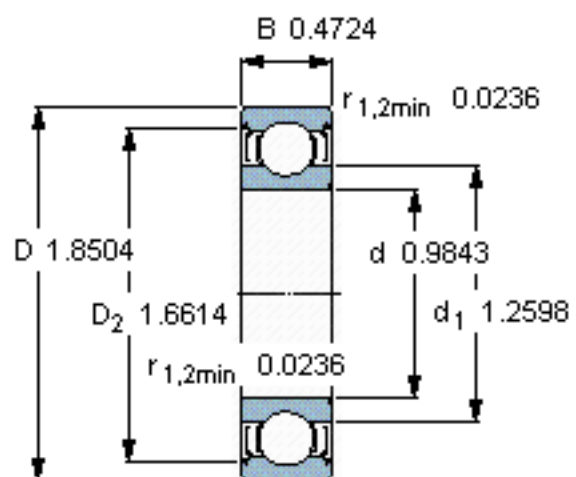

计算系数

k_r 0,025

f_0 14