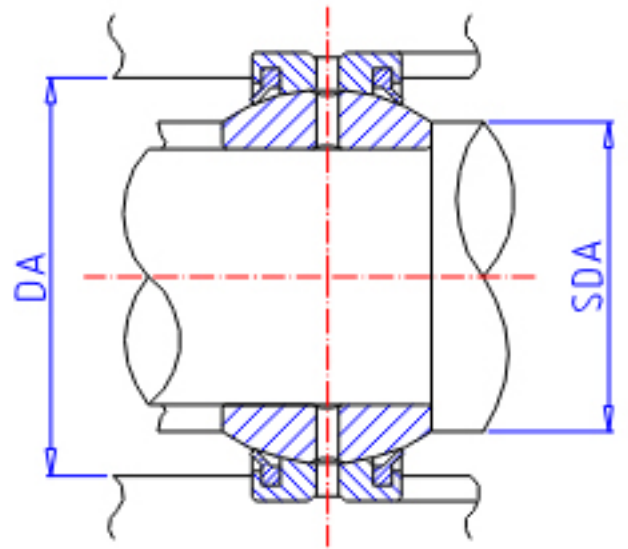

IKO GE 70GS-2RS参数

轴径	STDRT	70	mm	轴径
型号	ORDER	GE 70GS-2RS		型号
重量	MASS	3000	g	重量
主要尺寸	SD	70	mm	内径
	D	120	mm	外径
	B	70	mm	宽度
	C	45	mm	宽度
	SDK	105.0	mm	-
	SR1	1.0	mm	(最小)
	SR2	1.0	mm	(最小)
安装尺寸	SDAMIN	75.5	mm	(最小)
	SDAMAX	78.0	mm	(最大)
	DAMAX	114.5	mm	(最大)
	DAMIN	103.0	mm	(最小)
动态负载容量	CD	463000	N	动态负载容量
静态负载容量	CS	2780000	N	静态负载容量
容许倾斜角度	ALP	14		容许倾斜角度

IKO GE 70GS-2RS图片

参考资料:<http://www.sozhou.com/p/881b4807.html>