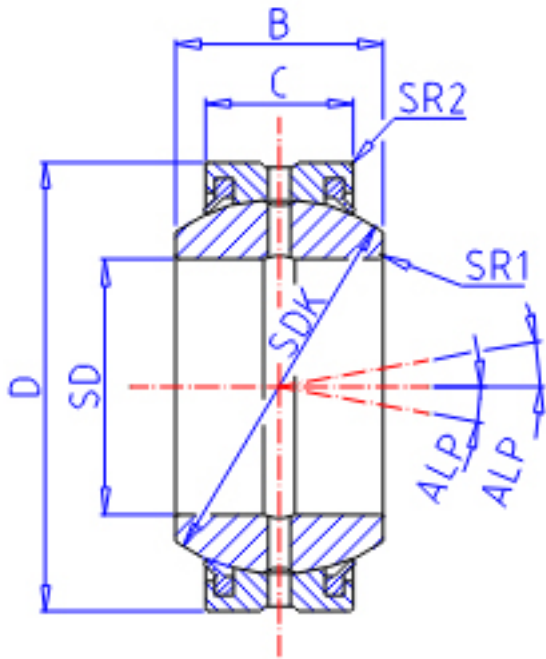

IKO GE 70GS-2RS参数

轴径	STDRT	70	mm	轴径
型号	ORDER	GE 70GS-2RS		型号
重量	MASS	3000	g	重量
主要尺寸	SD	70	mm	内径
	D	120	mm	外径
	B	70	mm	宽度
	C	45	mm	宽度
	SDK	105.0	mm	-
	SR1	1.0	mm	(最小)
	SR2	1.0	mm	(最小)
安装尺寸	SDAMIN	75.5	mm	(最小)
	SDAMAX	78.0	mm	(最大)
	DAMAX	114.5	mm	(最大)
	DAMIN	103.0	mm	(最小)
动态负载容量	CD	463000	N	动态负载容量
静态负载容量	CS	2780000	N	静态负载容量
容许倾斜角度	ALP	14		容许倾斜角度

IKO GE 70GS-2RS图片

参考资料:<http://www.sozhou.com/p/881b4807.html>