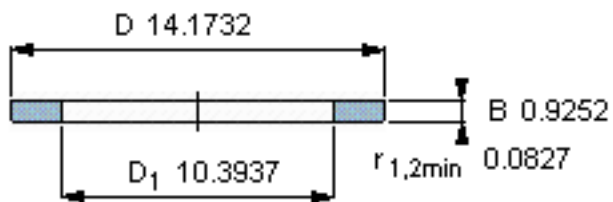

SKF GS 81252参数

尺寸	d	260	mm	-
	D	360	mm	-
	B	23.5	mm	-
	d ₁	-	mm	-
	D ₁	264	mm	-
	r ₁ 、r _{1.2}	2.1	mm	-
重量	重量	8930	g	-
型号	型号	GS 81252	-	-

SKF GS 81252图片

轴承座垫圈

轴承座垫圈

参考资料:<http://www.sozhou.com/p/87efbd81.html>