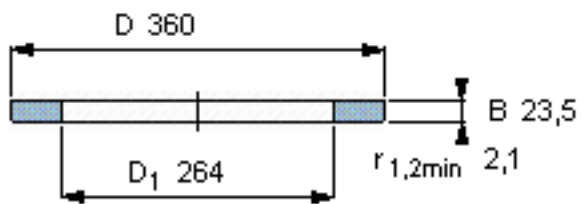

SKF GS 81252参数

尺寸	d	260	mm	-
	D	360	mm	-
	B	23.5	mm	-
	d ₁	-	mm	-
	D ₁	264	mm	-
	r ₁ 、r _{1.2}	2.1	mm	-
重量	重量	8930	g	-
型号	型号	GS 81252	-	-

SKF GS 81252图片

轴承座垫圈

轴承座垫圈

参考资料:<http://www.sozhou.com/p/87efbd81.html>