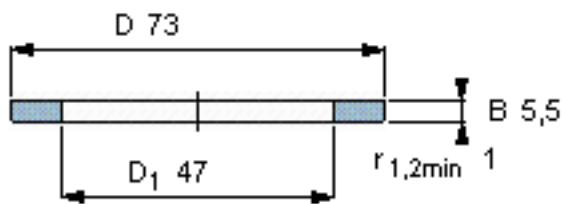

SKF GS 81209参数

尺寸	d	45	mm	-
	D	73	mm	-
	B	5.5	mm	-
	d ₁	-	mm	-
	D ₁	47	mm	-
	r ₁ 、r _{1.2}	1	mm	-
重量	重量	110	g	-
型号	型号	GS 81209	-	-

SKF GS 81209图片

轴承座垫圈

轴承座垫圈

参考资料:<http://www.sozhou.com/p/87e87344.html>