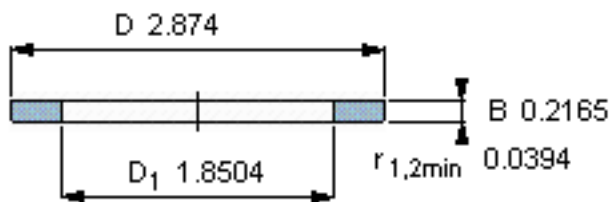

SKF GS 81209参数

尺寸	d	45	mm	-
	D	73	mm	-
	B	5.5	mm	-
	d ₁	-	mm	-
	D ₁	47	mm	-
	r ₁ 、r _{1.2}	1	mm	-
重量	重量	110	g	-
型号	型号	GS 81209	-	-

SKF GS 81209图片

轴承座垫圈

轴承座垫圈

参考资料:<http://www.sozhou.com/p/87e87344.html>