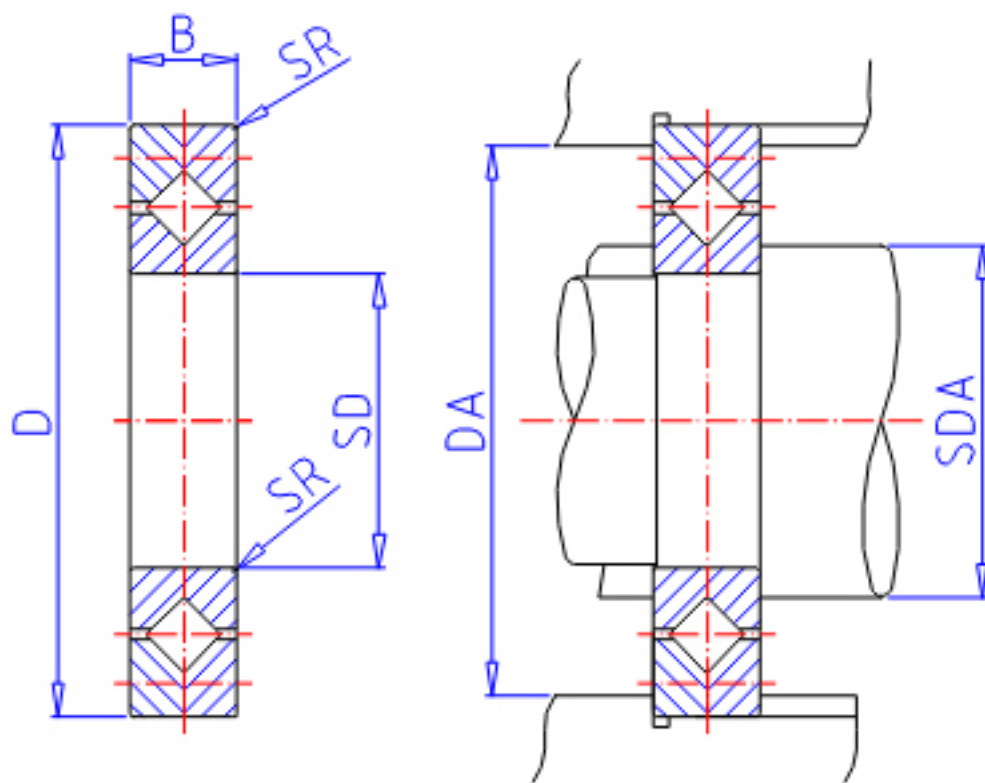

参考资料:<http://www.sozhou.com/p/87d4bc0f.html>