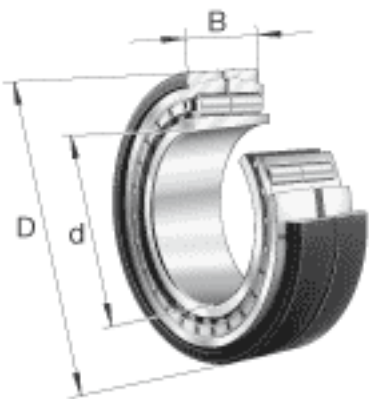

FAG Z-565666. ZL-K-C5参数

尺寸	d	190	mm	-
	D	290	mm	-
	B	75	mm	-
	D ₁	246.2	mm	-
	D _{a max}	0	mm	-
	d _{a min}	0	mm	-
	d _s	3.2	mm	-
	F	213	mm	-
	n _s	6.4	mm	-
	r _{a max}	2.1	mm	-
	r _{min}	2.1	mm	-
	s	7	mm	距离中心位置的轴向偏移
	重量	m	18600	g
基本额定载荷	C _r	640000	N	基本额定动载荷，径向
	C _{0r}	1290000	N	基本额定静载荷，径向
极限转速	n _G	3800	r/min	极限转速
疲劳极限载荷	C _{ur}	157000	N	疲劳极限载荷，径向

FAG Z-565666. ZL-K-C5图片

参考资料:<http://www.sozhou.com/p/87ca1825.html>