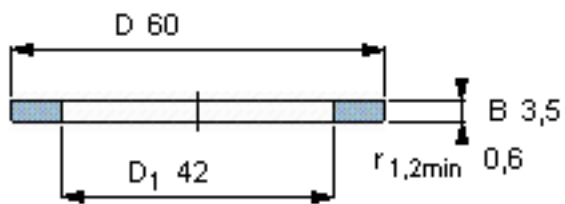

SKF GS 81108参数

尺寸	d	40	mm	-
	D	60	mm	-
	B	3.5	mm	-
	d ₁	-	mm	-
	D ₁	42	mm	-
	r ₁ 、r _{1.2}	0.6	mm	-
重量	重量	43	g	-
型号	型号	GS 81108	-	-

SKF GS 81108图片

轴承座垫圈

轴承座垫圈

参考资料:<http://www.sozhou.com/p/87a3e7b8.html>