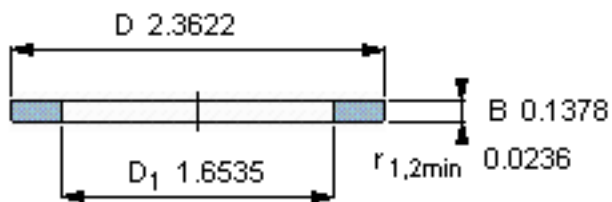

SKF GS 81108参数

尺寸	d	40	mm	-
	D	60	mm	-
	B	3.5	mm	-
	d ₁	-	mm	-
	D ₁	42	mm	-
	r ₁ 、r _{1.2}	0.6	mm	-
重量	重量	43	g	-
型号	型号	GS 81108	-	-

SKF GS 81108图片

轴承座垫圈

轴承座垫圈

参考资料:<http://www.sozhou.com/p/87a3e7b8.html>