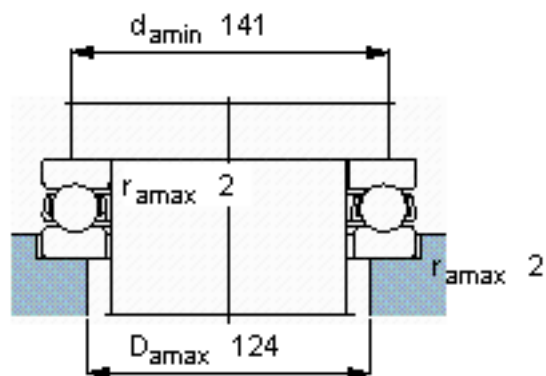

SKF 51417 M参数

主要尺寸	d	85	mm	-
	D	180	mm	-
	H	72	mm	-
基本额定载荷	C	286000	N	动载荷
	C_0	750000	N	静载荷
疲劳载荷极限	P_u	24000	N	-
最小载荷系数	A	2.9	-	-
额定转速	额定转度	1200	r/min	-
	极限转速	1600	r/min	-
重量	重量	9450	g	-
型号	型号	51417 M	-	-

SKF 51417 M图片

参考资料: <http://www.sozhou.com/p/8757f9ce.html>