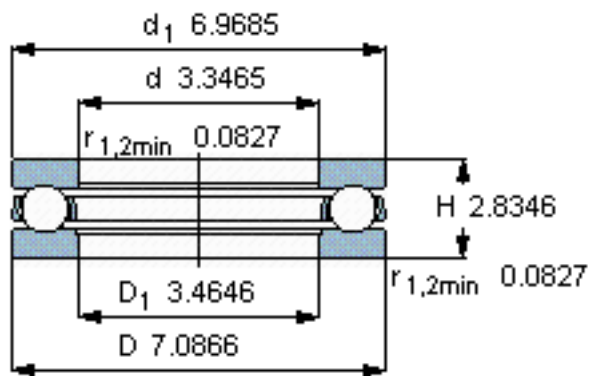

SKF 51417 M参数

主要尺寸	d	85	mm	-
	D	180	mm	-
	H	72	mm	-
基本额定载荷	C	286000	N	动载荷
	C_0	750000	N	静载荷
疲劳载荷极限	P_u	24000	N	-
最小载荷系数	A	2.9	-	-
额定转速	额定转度	1200	r/min	-
	极限转速	1600	r/min	-
重量	重量	9450	g	-
型号	型号	51417 M	-	-

SKF 51417 M图片

参考资料: <http://www.sozhou.com/p/8757f9ce.html>