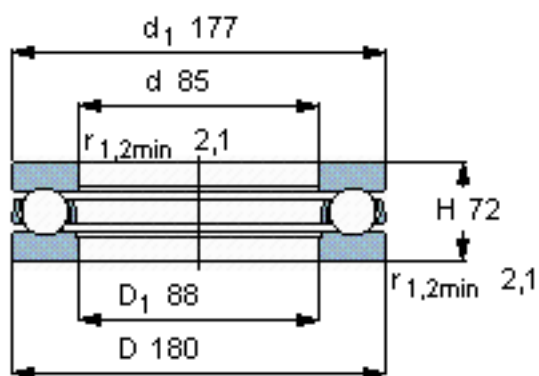

SKF 51417 M参数

主要尺寸	d	85	mm	-
	D	180	mm	-
	H	72	mm	-
基本额定载荷	C	286000	N	动载荷
	C_0	750000	N	静载荷
疲劳载荷极限	P_u	24000	N	-
最小载荷系数	A	2.9	-	-
额定转速	额定转度	1200	r/min	-
	极限转速	1600	r/min	-
重量	重量	9450	g	-
型号	型号	51417 M	-	-

SKF 51417 M图片

参考资料: <http://www.sozhou.com/p/8757f9ce.html>