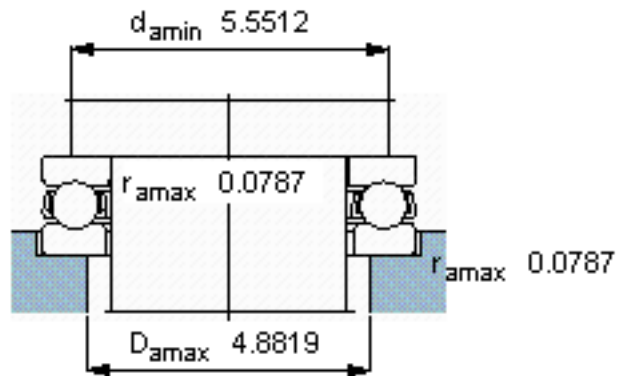

SKF 51417 M参数

主要尺寸	d	85	mm	-
	D	180	mm	-
	H	72	mm	-
基本额定载荷	C	286000	N	动载荷
	C_0	750000	N	静载荷
疲劳载荷极限	P_u	24000	N	-
最小载荷系数	A	2.9	-	-
额定转速	额定转度	1200	r/min	-
	极限转速	1600	r/min	-
重量	重量	9450	g	-
型号	型号	51417 M	-	-

SKF 51417 M图片

参考资料: <http://www.sozhou.com/p/8757f9ce.html>