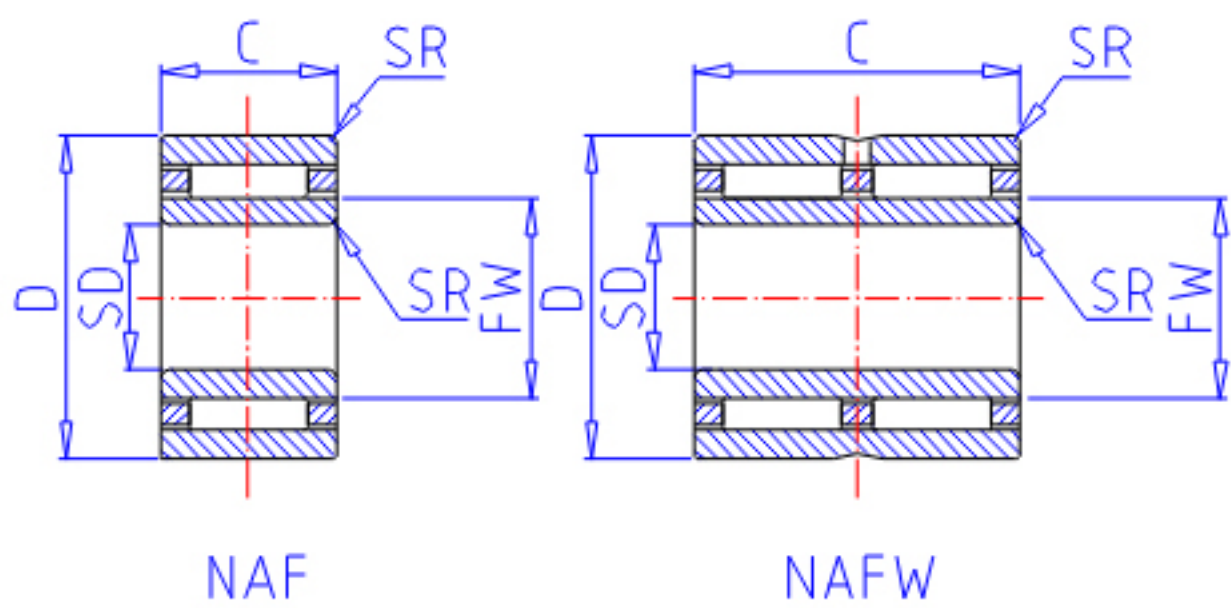

IKO NAF 7510530参数

轴径	STDRT	75	mm	轴径
型号	ORDER	NAF 7510530		型号
重量	MASS	885.0	g	重量
主要尺寸	SD	75	mm	内径
	FW	85	mm	内径
	D	105	mm	外径
	C	30	mm	宽度
	SR	1.5	mm	(最小)
安装尺寸	SDB	92.0	mm	-
	DA	97	mm	(最大)
	SDAMIN	83	mm	(最小)
	SDAMAX	83.5	mm	(最大)
	DB	86.0	mm	-
基本额定载荷	CR	66600	N	动载荷
	COR	161000	N	静载荷
搭配内圈	IR	LRT 758530-1		搭配内圈

IKO NAF 7510530图片