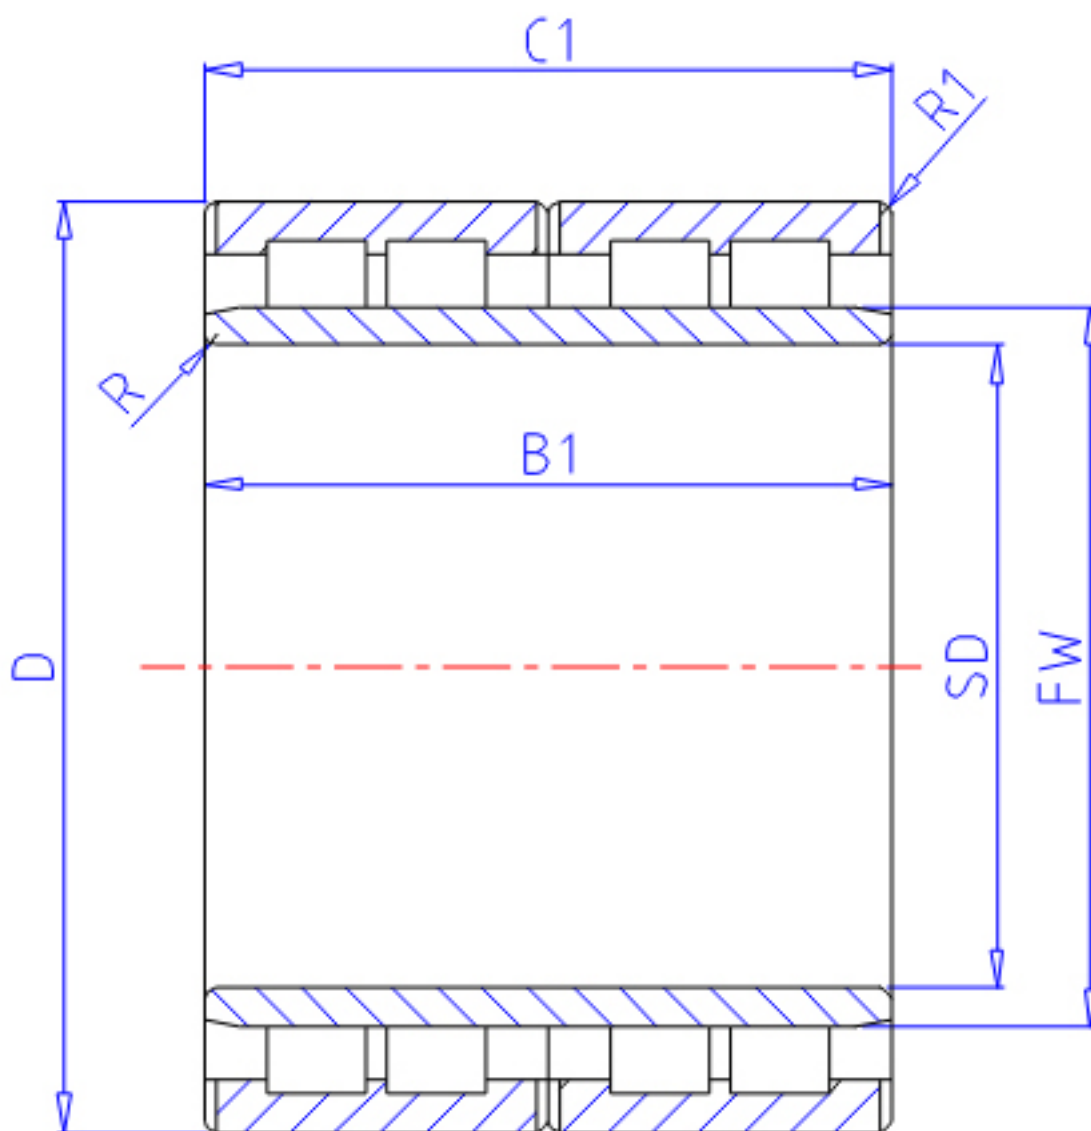

NTN 4R5605参数

主要尺寸	SD	280	mm	-
	D	420	mm	外径
	B1	280	mm	宽度
	C1	280	mm	-
	R	4	mm	(最小)
	R2	4.0	mm	(最小)
	R1	4.0	mm	(最小)
型号	ORDER	4R5605		型号
基本额定载荷	CR	2430000	N	动载荷
	COR	6150000	N	静载荷
	CRF	248 000	kgf	动载荷
	CORF	630 000	kgf	静载荷
尺寸	FW	323	mm	-
重量	MASS	139000	g	重量

NTN 4R5605图片

参考资料:<http://www.sozhou.com/p/872e93f6.html>